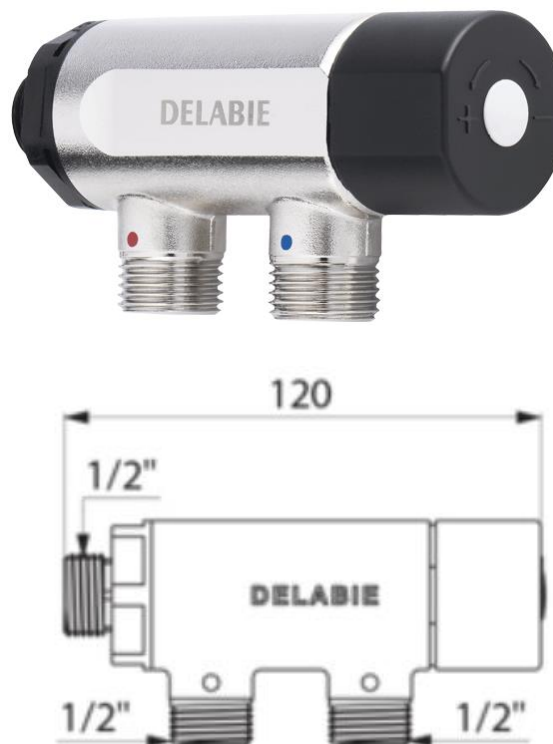

Premix Compact termostatblandare

Termostatisk förblandare avsedd för tappventiler som skall anslutas med förblandat vatten. Ansluts med kallt och varmt vatten. Inställbar temperatur från 30°C till 60°C. Skållningsskydd, blandaren stänger omgående vid kallvattenbortfall för att förhindra skållning. Låsbar temperaturinställning. Blandaren levereras komplett med integrerade backventiler samt filter.

- Inlopp: R15 utv.
- Arbetstryck: 1-5 bar.
- Rekommenderat flöde 5-20 l/min.
- Max temperatur: 70 °C.
- Appliceringsområden: Förblandare till t.ex. tappventiler, duschar, bidé och badkar.

Modell	Artikelnr.	RSKnr.	Beskrivning	Vikt kg
Premix Compact R15	DB 733015	8381476	Termostatblandare	