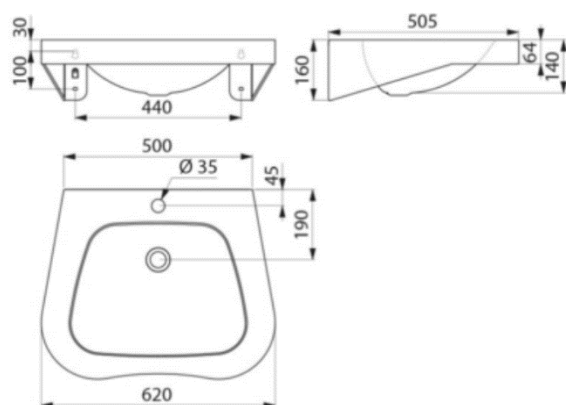

Tvättställ FRAJU PMR

Vägghängt, handikappanpassat tvättställ i robust rostfritt stål. Finns med eller utan hål för blandare.

- Handikappanpassat
- Borstad rostfri stålplåt: 1,2mm tjock.
- Släta ytor utan skruvar för att förenkla rengöring av produkten.
- Rundade kanter minskar risken för skador.
- Fästen för dold upphängning placerade på tvättställets baksida.
- Höjd: 165mm
- Bredd: 620mm
- Längd: 505mm

Modell	Artikelnr.	RSKnr.	Beskrivning	Vikt kg
Tvättställ FRAJU PMR	DR121440		Tvättställ FRAJU med hål för tappventil	5 kg
Tvättställ FRAJU PMR	DR120440		Tvättställ FRAJU utan hål för tappventil	5 kg