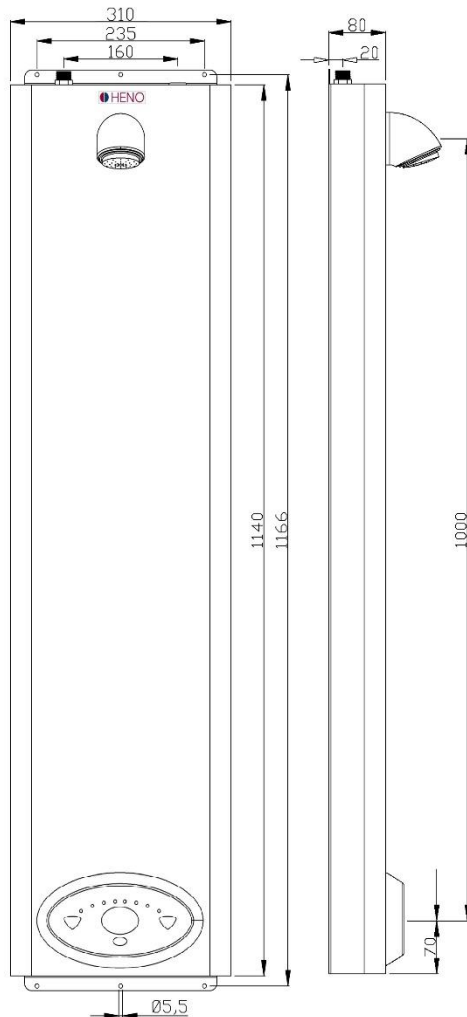

DP3 Sense

Elektronisk duschpanel i borstad rostfri stålplåt. Utrustad med en beröringsfri sensor för aktivering av dusch samt temperaturinställning. Panelen ansluts till system Rada Sense och har som standard funktioner för automatspolning samt möjlighet till hetvattenspolning. Rekommenderad monteringshöjd är 1100mm ö.f.g till sensorn.

- Beröringsfri sensor för aktivering samt temperaturinställning.
- Ansluts till system Rada Sense.
- Flöde: Inställbar tid med c:a 8-10 L/min.
- Inlopp: Förblandat vatten från blandningsventil.
- Arbetstryck: 1-5 bar.
- Kan beställas med schampohylla samt med förlängningsprofil.
- Material borstad rostfri stålplåt 1mm - SIS 2333/EN.1.40301.
- Kan även beställas i pulverlackerat utförande.

Modell	Artikelnr.	Beskrivning	Vikt kg
DP3 Sense	RS05-03	Duschpanel	8 kg