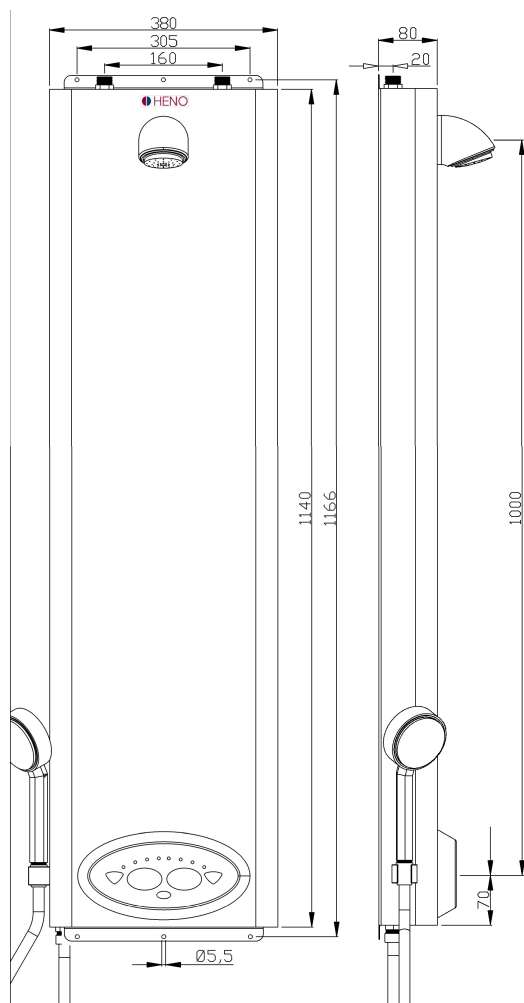

## DP3 Sense S med DD-panel

Elektronisk duschpanel i borstad rostfri stålplåt. Utrustad med en beröringsfri sensor för aktivering av tak- och handdusch samt temperaturinställning. Panelen ansluts till system Rada Sense och har som standardfunktioner för automatspolning samt möjlighet till hetvattenspolning. Rekommenderad monteringshöjd är 1100mm ö.f.g till sensorn.

- Beröringsfri sensor för aktivering samt temperaturinställning.
- Ansluts till system Rada Sense.
- Flöde: Inställbar tid med c:a 8-10 L/min.
- Inlopp: Förblandat vatten från blandningsventil.
- Utrustad med handdusch och slang.
- Arbetstryck: 1-5 bar.
- Kan beställas med schampohylla samt med förlängningsprofil.
- Material borstad rostfri stålplåt 1mm - SIS 2333/EN.1.40301.
- Kan även beställas i pulverlackerat utförande.

Modell	Artikelnr.	Beskrivning	Vikt kg
DP3 Sense S DD	RS05-03S DD	Duschpanel med handdusch	8 kg