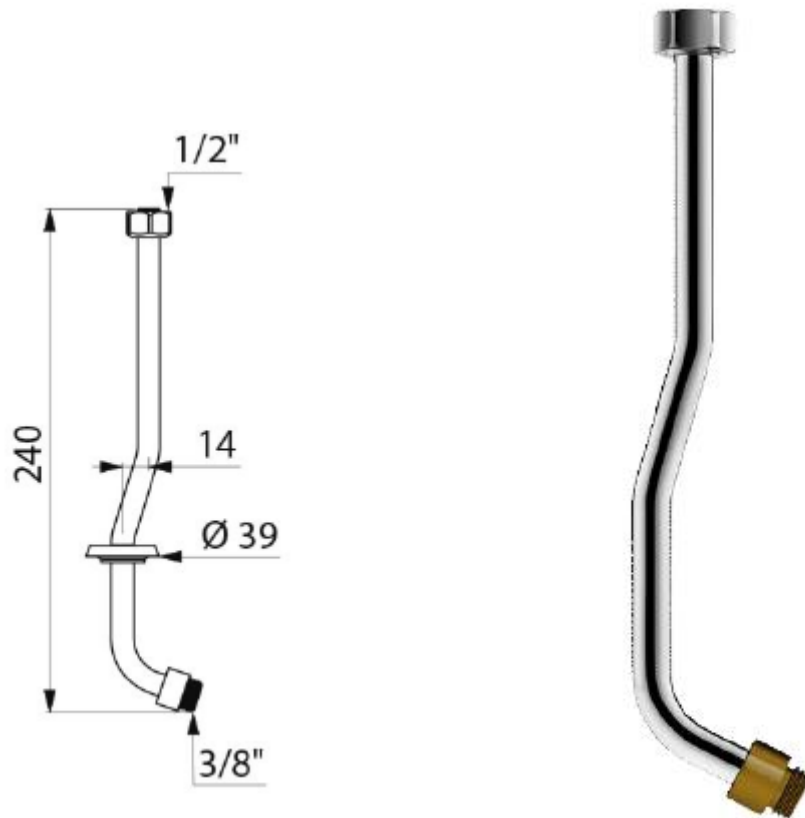

## Anslutningsrör Delta urinal

- Anslutningsrör för Delta urinal synlig anslutning
- Passar till urinalventil Tempomatic 4S samt Temosoft

| Modell         | Artikelnr. | RSKnr. | Beskrivning                     | Vikt kg |
|----------------|------------|--------|---------------------------------|---------|
| Anslutningsrör | DR757162   |        | Anslutningsrör för Delta urinal |         |