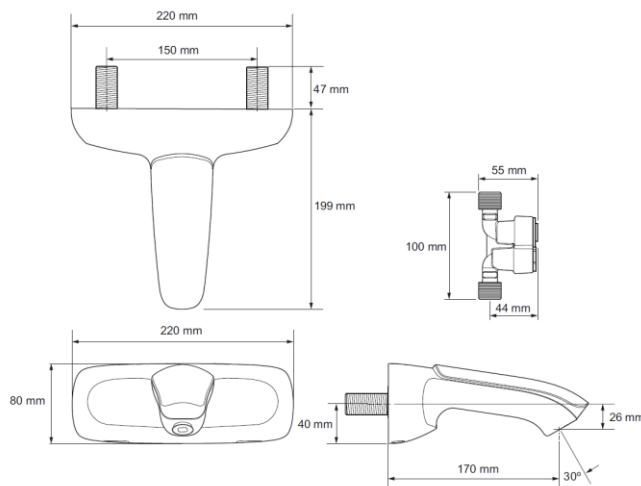

Intelligent Care Rada MX1 80EU

Väggmonterad sensorstyrd tvättställsblandare som är designad för högsta hygien i miljöer med höga sanitets och driftkrav. Blandaren är utformad med god kontrast för tillgänglighetskraven i publika miljöer. Beröringsfri start av flödet samt temperaturinställning minskar risken betydligt för krosskontaminering. Digital teknik ger en förbättrad temperaturkontroll med en intern bakterieresistent design. 95% av materialet som har vattenkontakt är antingen mässing, lågbly 4MS, eller koppar med anti-mikrobakteriella egenskaper.

- Inlopp: R15.
- Arbetstryck. 1-10 bar.
- Beröringsfri temperaturinställning
- Material: Mässing enligt 4MS med låg blyhalt
- Mått: CC150mm, Djup 199mm
- WRAS Godkänd
- Levereras komplett med anslutningar samt transformator, sladdlängd trafo-blandare: 3,5m

Modell	Artikelnr.	RSKNr.	Beskrivning	Vikt kg
Rada MX1 80EU	HC72947		Sensorstyrd blandare för vägg trafo	2,2 kg