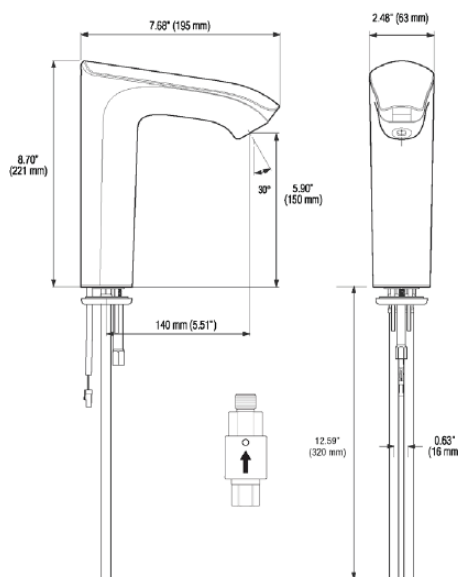

## Intelligent Care Rada MX1 40FEU

Sensorstyrd tvättställsblandare som är designad för högsta hygien i miljöer med höga sanitets och driftkrav. Blandaren är utformad med god kontrast för tillgänglighetskraven i publika miljöer. Beröringsfri start av flödet samt temperaturinställning minskar risken betydligt för krosskontaminering. Digital teknik ger en förbättrad temperaturkontroll med en intern bakterieresistent design. 95% av materialet som har vattenkontakt är antingen mässing, lågbly 4MS, eller koppar med anti-mikrobakteriella egenskaper.

Blandarens inställningar kan justeras med Bluetooth via appen-RADA AP1 som enkelt laddas ned från App Store på en iPad. Automatspolning samt hetvattenspolning kan programmeras helt efter önskemål och krav via appen där också all schemalagd spolning loggas.

- Inlopp: R10.
- Arbetstryck. 1-10 bar.
- Beröringsfri aktivering
- Material: Mässing enligt 4MS med låg blyhalt
- Mått: Höjd 221mm, Djup 195mm
- WRAS Godkänd
- Levereras komplett med SoftPex slang samt transformator, sladdlängd trafo-blandare: 3,5m

Modell	Artikelnr.	RSKnr.	Beskrivning	Vikt kg
Rada MX1 40FEU	HC40F		Sensorstyrd blandare hög modell trafo	2,2 kg