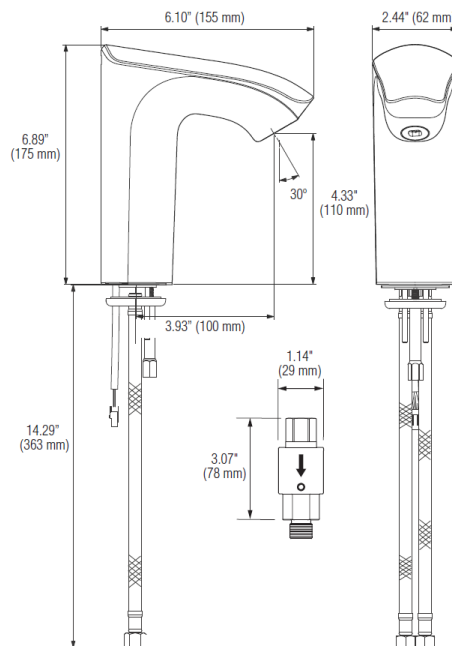

- Inlopp: R10.
- Arbetstryck. 1-10 bar.
- Beröringsfri temperaturinställning
- Material: Mässing enligt 4MS med låg blyhalt
- Mått: Höjd 175mm, Djup 155mm
- WRAS Godkänd
- Levereras komplett med SoftPex slang samt transformator, sladdlängd trafo-blandare: 3,5m