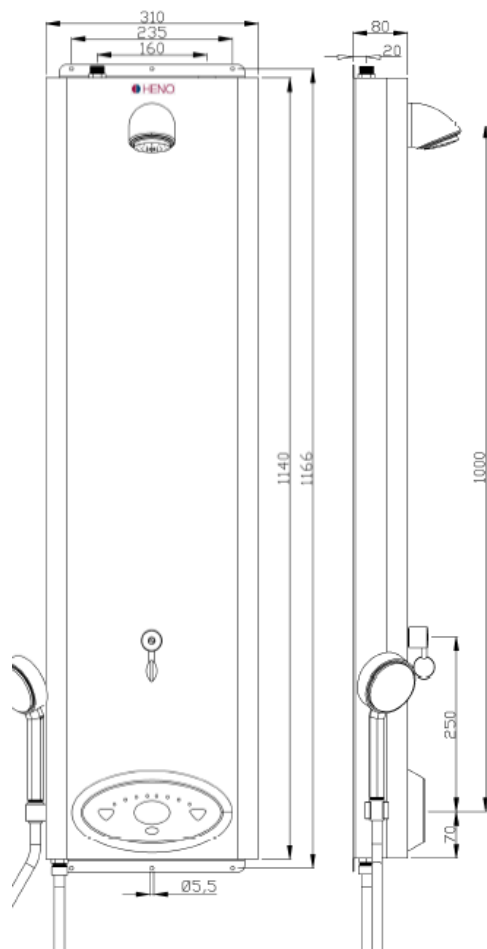

## DP3 Sense S

Elektronisk duschpanel i borstad rostfri stålplåt. Utrustad med en beröringsfri sensor för aktivering av dusch samt temperaturinställning. Panelen ansluts till system Rada Sense och har som standard funktioner för automatspolning samt möjlighet till hetvattenspolning. Rekommenderad monteringshöjd är 1100mm ö.f.g till sensorn.

- Beröringsfri sensor för aktivering samt temperaturinställning.
- Ansluts till system Rada Sense.
- Flöde: Inställbar tid med c:a 8-10 L/min.
- Inlopp: Förblandat vatten från blandningsventil.
- Utrustad med omkastarvred, handdusch och slang.
- Arbetstryck: 1-5 bar.
- Kan beställas med shampohylla samt med förlängningsprofil.
- Material borstad rostfri stålplåt - SIS 2333/EN.1.40301.
- Kan även beställas i pulverlackerat utförande.

Modell	Artikelnr.	Beskrivning	Vikt kg
DP3 Sense S	RS05-03S	Duschpanel med handdusch	8 kg