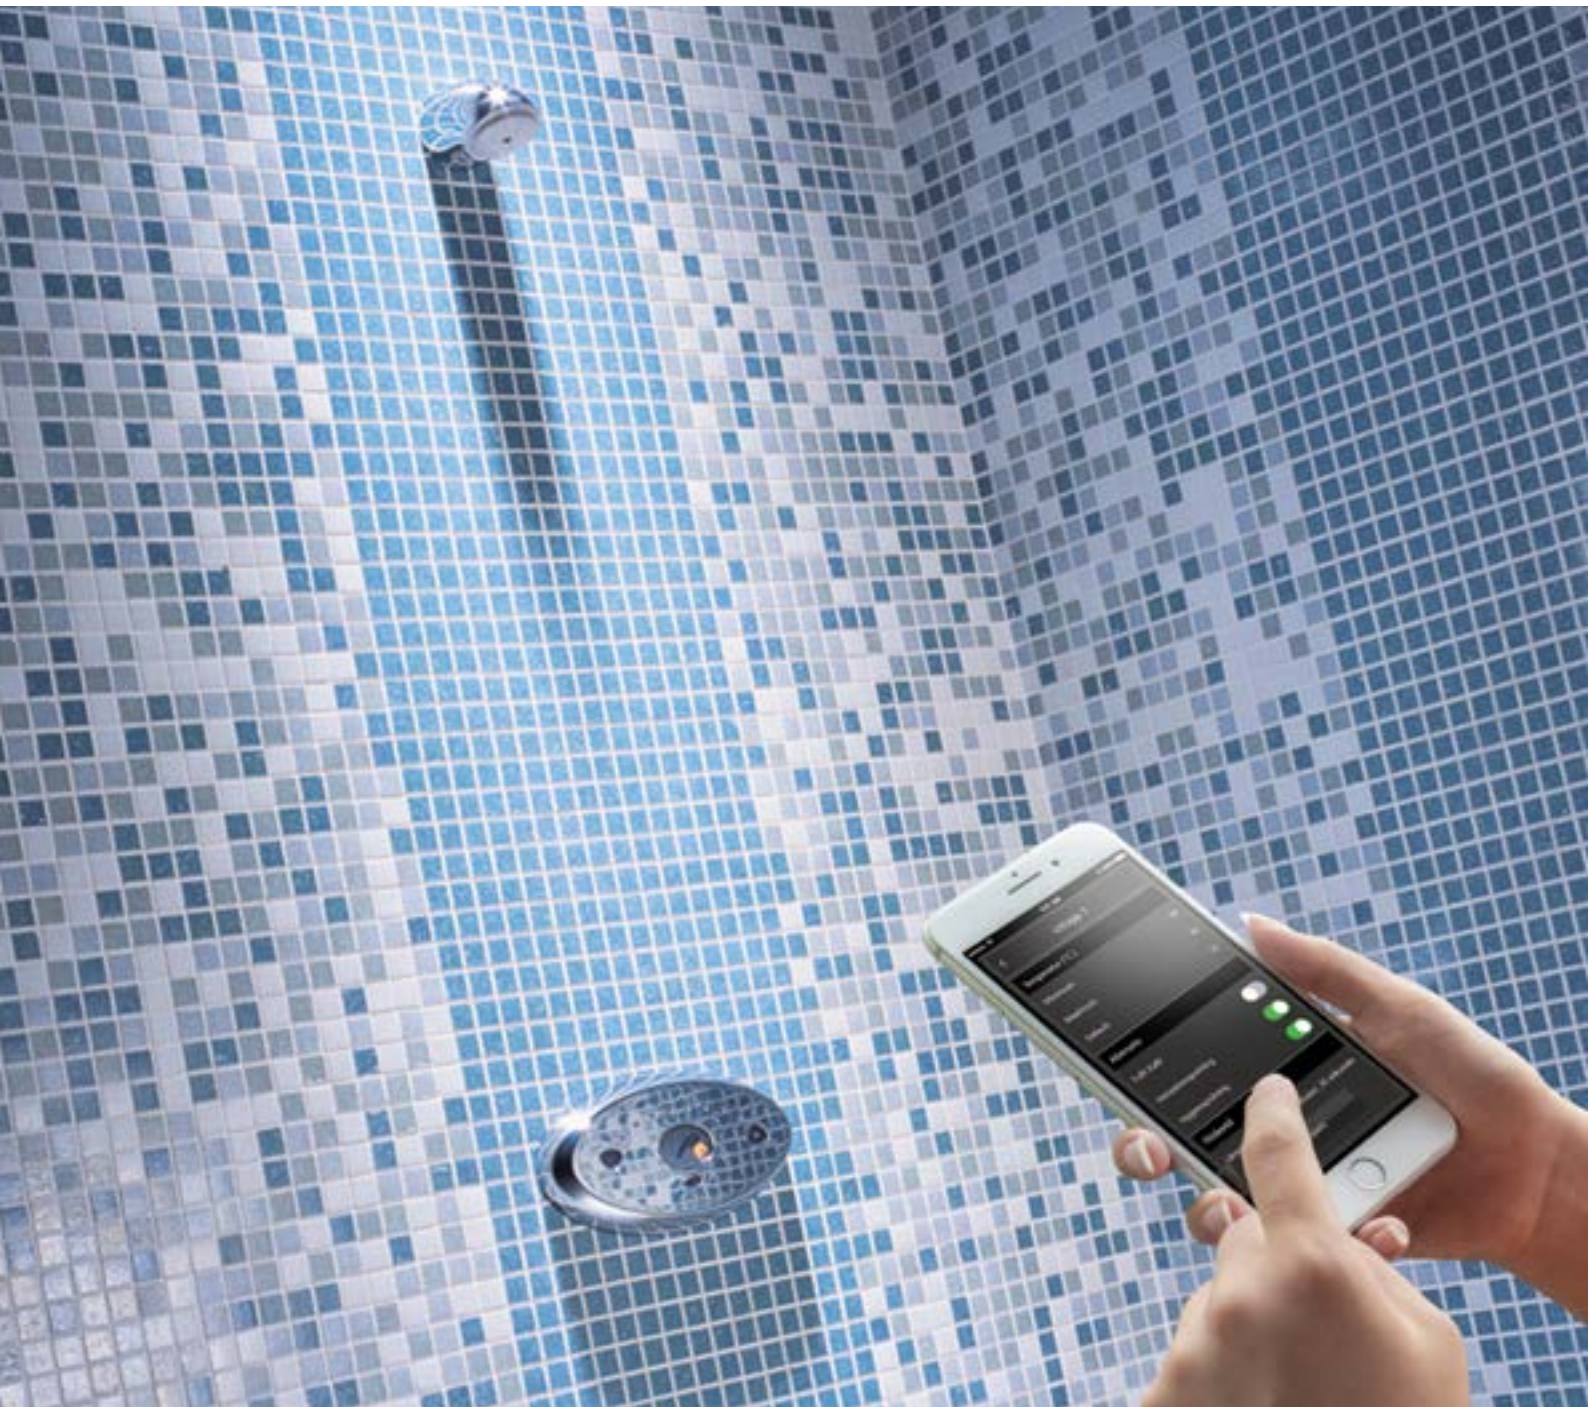

# RADA SENSE FÖR BAD- OCH IDROTTSANLÄGGNINGAR

Rada Sense är ett modernt och flexibelt duschsystem framtaget speciellt för publika duschutrymmen. Systemet består av en elektronisk blandarenhet för maximal kontroll av utloppstemperatur till en duschplats med eller utan handdusch.

Aktivering av duschen samt temperaturinställning görs beröringsfritt vilket ger en hög komfort och hygien. Som standard har systemet funktioner som automatisk hygienspolning och hetvattenspolning för att förhindra stillastående vatten och minimera tillväxten av legionellabakterier.

### Hygien och komfort

Rada Sense sensorpanel ger högsta tänkbara komfort. Start av duschen och reglering av temperatur görs helt beröringsfritt av användaren. Den beröringsfria tekniken ger en hög hygien och sensorpanelens utformning gör att det är lätt att hålla rent vid duschplatsen. Med automatisk hygienspolning undviker man stillastående vatten i rörsystem och med det minskar man risken för bakterietillväxt och avlopp som torkar ut.

### Sense sensorpanel

Stilren, robust och hygienisk sensorpanel för väggmontage. Av/på av duschen samt temperaturinställning sker helt beröringsfritt. Sensorpanelen har inbyggd Bluetooth för programmering och kontroll av systemet via app.