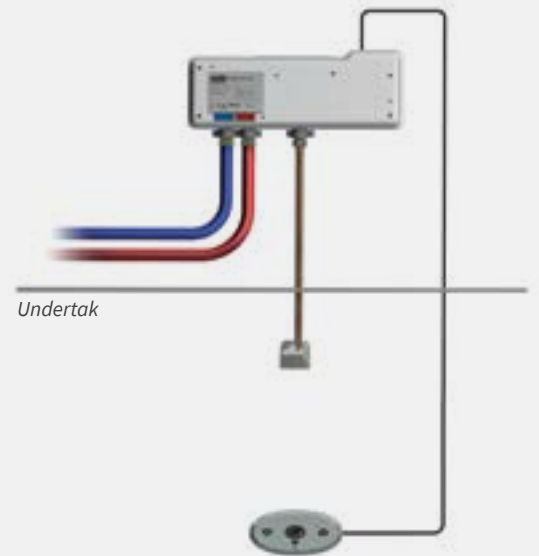

### Smidig programmering via app

Med hjälp av Rada Sense-appen kan man enkelt läsa av och ändra inställningar för exempelvis flödestider, utloppstemperatur och automatisk hygienspolning samt läsa av alla händelser som lagras i systemets loggningsfunktion, till exempel genomförda hygienspolningar. Från appen kan man även starta en hetvattenspolning.

### Sense blandarenhet

Elektronisk blandarenhet för maximal kontroll av utloppstemperatur med integrerad magnetventiler för en dusch eller en dusch med handdusch.

Programmeras via app men kan även sammankopplas i ett eget nätverk om max 31st Rada Sense eller Rada Outlookenheter. Då programmeras systemet från PC eller fastighetens BMS-system via DUC.

### Sense sensorpanel

Stilren, robust och hygienisk sensorpanel för väggmontage. Av/på av duschen samt temperaturinställning sker helt beröringsfritt. Sensorpanelen har inbyggd Bluetooth för programmering och kontroll av systemet via app.

### Rada duschhuvuden

Duschhuvud med flöde på 9 l/min, kan även fås med 6 l/min. Finns i flera olika utföranden, antingen med dold anslutning för RiR-system eller synligt med CU-rör.