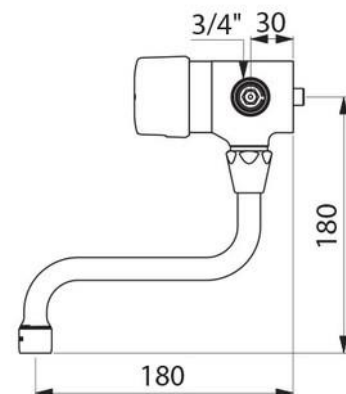

Tempomix för väggmontage

Självstängande tvättställsblandare för anslutning till varmt och kallt vatten. Temperaturen regleras genom att temperaturratten vrids. Flöde av vatten erhålls genom att trycka ned tempratten. Full hygien tack vare den självstängande funktionen utan handkontakt. Flödet stängs automatiskt efter ca 7 sekunder. Optimal energibesparing upp till ca 50 % jämfört med traditionell ettgreppsblandare. Temperaturspärri för att förhindra skällning. Blandaren levereras med integrerade backventiler och kan beställas med eller utan pip samt med anslutningsvinklar cc150mm.

- Inställningsbart flöde 1,5-6 L/min.
- Inlopp: R20
- Arbetstryck: 1-5 bar.
- Temperatur: Max 70 °C.
- Användning: Alla publika och kommersiella våtutrymmen.

Modell	Artikelnr.	Beskrivning	Vikt
Tempomix i vägg	DB 798000	Självstängande tvättställsblandare	0,6
Svängbar pip	DB 945152	Längd 180mm	0,2
Vinkelkopplingar 150mm cc.	DB874220	Levereras i par	0,1