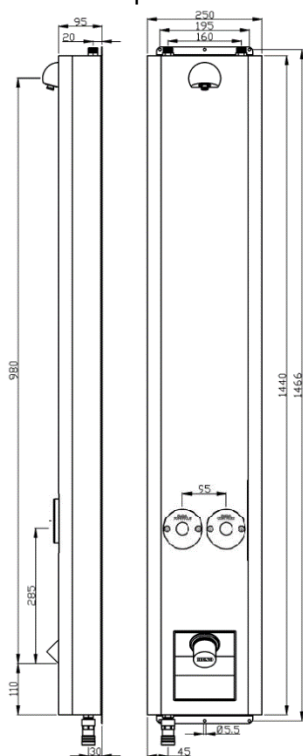

S:t Görän EI HCP S V2

Elektronisk och förlängd duschpanel

Elektronisk säkerhetsanpassad och handikappanpassad duschpanel i robust borstad rostfri stålplåt. Ansluts till kallt och varmt vatten cc160 mm och levereras komplett med kulventiler. Utrustad med termostatblandare, dubbla beröringsfria sensorer alt. touchknappar, hängningssäkert duschhuvud samt handdusch med snabbkoppling. Ansluts till Rada Pulse eller Rada Mono Control. Rekommenderad monteringshöjd är 800mm ö.f.g till termostatblandaren då hamnar duschhuvudet på 2100mm ö.f.g.

- Utrustad med dubbla beröringsfria sensorer alt. touchknappar.
- Hängningssäkert duschhuvud.
- Handdusch, slang med snabbkoppling.
- Ansluts till system Rada Pulse alt. Rada Mono Control.
- Flöde: Inställbar tid med ca 8-10 L/min.
- Inlopp: CC 160 mm, R15 med kulventil.
- Termostatblandaren kan temperaturbegränsas.
- Arbetstryck: 1-5 bar.
- Kan beställas med förlängningsprofil.
- Material borstad rostfri stålplåt 1mm - SIS 2333/EN.1.40301.
- Finns även i pulverlackerat utförande.

Modell	Artikelnr.	RSKnr.	Beskrivning
S:t Görän Elektronisk	MT05-07 SH-V2	825 58 35	Duschpanel säkerhets och handikappanpassad (Pulse)
S:t Görän Elektronisk	MT05-07MC SH-V2	n/a	Duschpanel säkerhets och handikappanpassad (MC)
Förlängningsprofil	RD000-08SG-V2	822 17 34	Förlängningsprofil måttanpassad