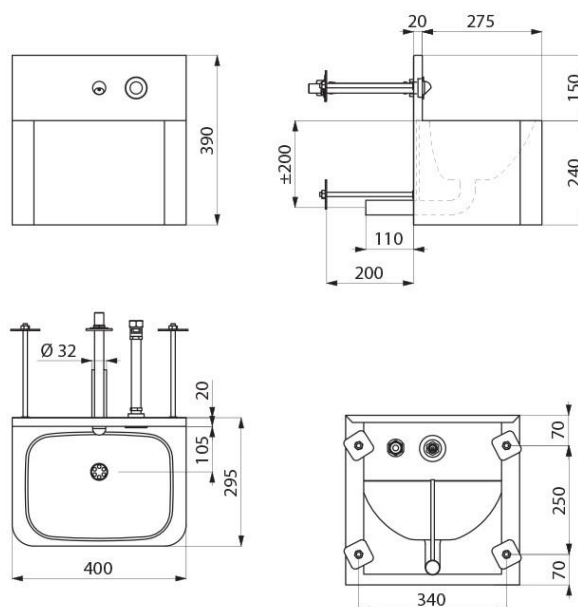

Tvättställ TEK

TEK-1

TEK-2

Rostfritt tvättställ för genomgående väggmontage med nisch

- Avsedd för installation i högriskmiljöer.
- Borstad rostfri stålplåt: 1,2 mm tjock.
- För genomgående väggmontage.
- Rundade kanter minskar risken för skador.
- En eller två st självstängande tryckknappar med anti-block funktion för start av flöde
- Integrerad utloppspip
- Integrerat avlopp med sil utan skruvar
- Dold anslutning för avlopp och vatten.
- Höjd: 390mm
- Bredd: 400mm
- Djup: 295mm

Ritningen avser TEK-1.

Måtten för TEK-2 är likvärdiga men med 2st inlopp för vatten.

Modell	Artikelnr.	RSKnr.	Beskrivning	Vikt kg
Tvättställ TEK-1	DR160340	7503035	Vägghängt tvättställ med 1st tryckknapp	9 kg
Tvättställ TEK-2	DR160340SP	7503036	Vägghängt tvättställ med 2st tryckknappar	9 kg