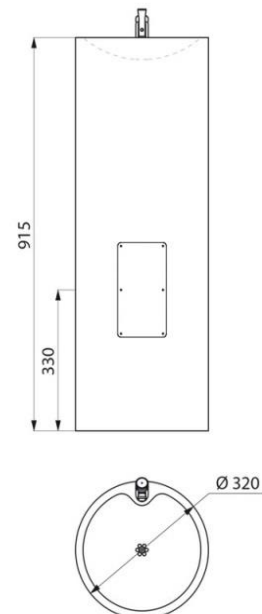

## Dricksfontän IHLA

Golvstående dricksfontän i robust rostfritt stål inkl. ventil 312QU1. Finns i två olika höjder: 915mm och 800mm.

- Borstad rostfri stålplåt: 1,5mm tjock.
- Släta ytor utan skruvar för att förenkla rengöring av produkten.
- Ventil 312QU med tryckfunktion och ställbart flöde ingår.
- Höjd: 915mm
- Bredd: 320mm
- Längd: 320mm