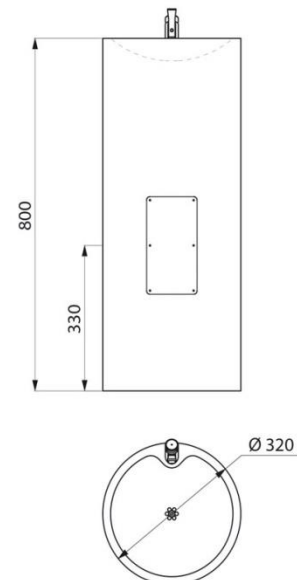

## Dricksfontän IHLA JR

Golvstående dricksfontän i robust rostfritt stål inkl. ventil 312QU1. Finns i två olika höjder: 915mm och 800mm.

- Borstad rostfri stålplåt: 1,5mm tjock.
- Släta ytor utan skruvar för att förenkla rengöring av produkten.
- Ventil 312QU med tryckfunktion och ställbart flöde ingår.
- Höjd: 800mm
- Bredd: 320mm
- Längd: 320mm

Modell	Artikelnr.	RSKnr.	Beskrivning	Vikt kg
Dricksfontän ILHA	DR180110	7636908	Dricksfontän ILHA inkl ventil 312QU1	13 kg