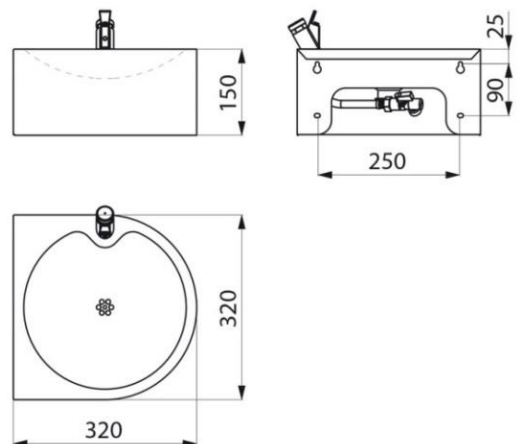

Dricksfontän SD

Vägghängd dricksfontän i robust rostfritt stål inkl. ventil 312QU1.

- Borstad rostfri stålplåt: 1,5 mm tjock.
- Släta ytor utan skruvar för att förenkla rengöring av produkten.
- Rundade kanter minskar risken för skador.
- Ventil 312QU1 med tryckfunktion och ställbart flöde ingår.
- Fästen för dold upphängning placerade på fontänens baksida.
- Höjd: 150mm
- Bredd: 320mm
- Längd: 320mm

Modell	Artikelnr.	RSKnr.	Beskrivning	Vikt kg
Dricksfontän SD	DR180800	7636906	Dricksfontän SD inkl ventil 312QU1	3,5 kg