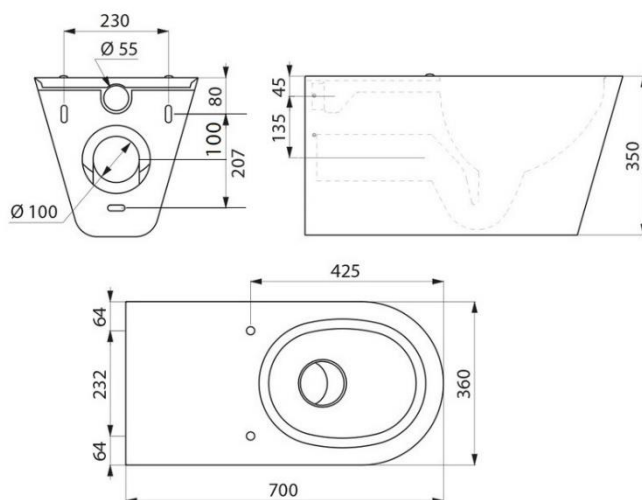

## WC-Stol 700 S

Handikappanpassad vägghängd WC-stol i robust rostfritt stål.

- Borstad rostfri stålplåt: 1,5 mm tjock.
- Elegant och enkel design.
- Förängd till 700 mm för att underlätta för handikappade.
- Kompatibel med flera standard fixturer som finns på marknaden.
- Inlopp spolning Ø 50mm
- Utlopp avlopp Ø 100mm
- Energisparande: Fungerar med 4L (eller mer) vatten.
- Kan kompletteras med sits.
- Levereras med förborrade hål för att fixera sitsen. Om produkten installeras utan sits medföljer rostfria stålknappar för att fylla hålen.
- Snabb och enkel att installera tack vare den rostfria monteringsramen.
- Levereras med fäste och 6 Torxskravar.

- Höjd: 350mm
- Bredd: 360mm
- Längd: 700mm

Modell	Artikelnr.	RSKnr.	Beskrivning	Vikt kg
WC-Stol 700 S	DR110710	7819953	Handikappanpassad vägghängd WC-stol	14 kg