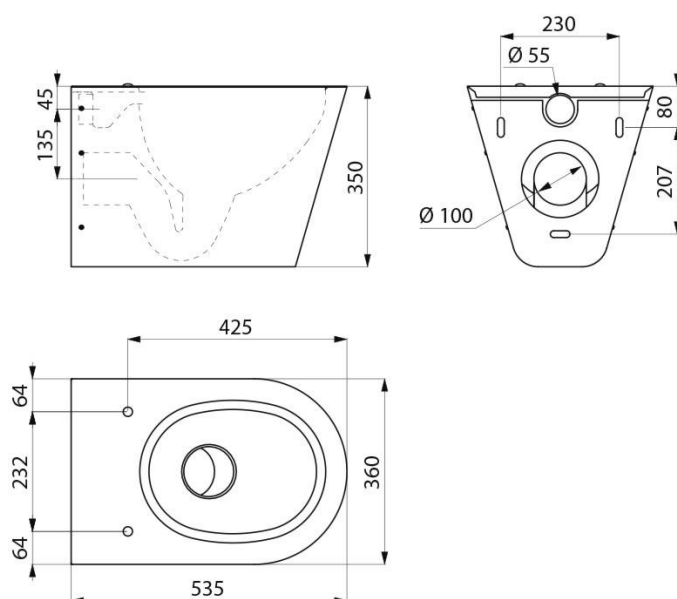

WC-Stol S21-V

Vägghängd WC-stol i robust rostfritt stål.

- Borstad rostfri stålplåt: 1,5 mm tjock.
 - Elegant och enkel design.
 - Kompatibel med flera standardfixturer som finns på marknaden.
 - Inlopp spolning Ø 50mm
 - Utlopp avlopp Ø 100mm
 - Energisparande: Fungerar med 4L (eller mer) vatten.
 - Kan kompletteras med sits.
 - Levereras med förborrade hål för att fixera sitsen. Om produkten installeras utan sits medföljer rostfria stålknappar för att fylla hålen.
 - Snabb och enkel att installera tack vare den rostfria monteringsramen.
 - Levereras med fäste och 6 Torxsruvar.
- Höjd: 350mm
 - Bredd: 360mm
 - Längd: 535mm

Modell	Artikelnr.	RSKnr.	Beskrivning	Vikt kg
WC-Stol S21-V	DR110310	7819919	Vägghängd WC-stol S21	13 kg