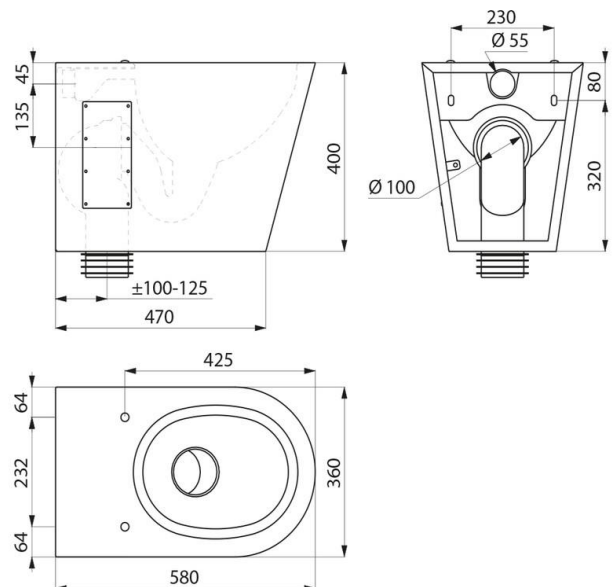

WC-Stol S21-G

Golvstående WC-stol i robust rostfritt stål.

- Borstad rostfri stålplåt: 1,5 mm tjock.
 - Elegant och enkel design.
 - Energisparande: Fungerar med 4L (eller mer) vatten.
 - Inlopp spolning Ø 50mm
 - Utlopp avlopp Ø 100mm, levereras med PVC rör.
 - Kan kompletteras med sits.
 - Levereras med förborrade hål för att fixera sitsen. Om produkten installeras utan sits medföljer rostfria stålknappar för att fylla hålen.
 - Snabb och enkel att installera tack vare två öppningsbara paneler på sidorna som är låsta med 6 Torxskravar.
- Höjd: 400mm
 - Bredd: 360mm
 - Längd: 580mm

Modell	Artikelnr.	RSKnr.	Beskrivning	Vikt kg
WC-Stol S21-G	DR110300	7822391	Golvstående WC-stol S21	13 kg