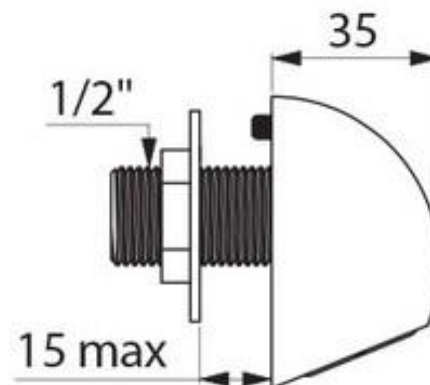

Tonic Jet

Suicidpreventivt duschhuvud

Ett suicidpreventivt duschhuvud med dold fixeringskruv. Med kalkavstötande strålsamlare med regneffekt och flödesbegränsare på ca. 8 l/min.

- Flöde: 8 l/min.
- Inlopp: R15.
- Arbetstryck: 1-5 bar.
- Anti-roterande stoppskruv.

Modell	Artikelnr.	RSKnr.	Beskrivning	Vikt kg
Tonic Jet	DB709010	8381643	Duschhuvud	