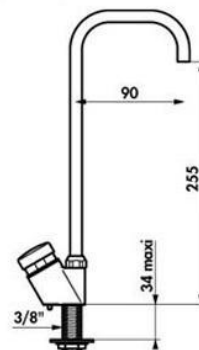

## Dricksvattenfontän

*Standard + förhöjd modell*

Dricksvattenfontän

Dricksvattenfontän (hög)

Dricksvattenfontän med tryckknapp, för anslutning till kallt vatten. Flöde av vatten erhålls endast då tryckknappen är nedtryckt. Reglerbart flöde.

- Installation: Tvättställ/bänk.
- Inlopp: R10.
- Arbetstryck: 1-5 bar.
- Förinställt flöde: 4 L/min.
- Enbart kallvatten.
- Appliceringsområden: receptioner, tandläkarmottagningar, apotek, gym m.m.

Modell	Artikelnr.	RSKnr.	Beskrivning	Vikt kg
Dricksvattenfontän	DB 312QU1	8381699	Dricksvattenfontän	
Dricksvattenfontän (Hög)	DB 311QU1	8381698	Förhöjd dricksvattenfontän	