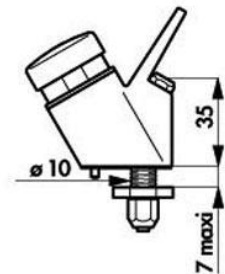

## Dricksvattenfontän

*Standard + förhöjd modell*

Dricksvattenfontän

Dricksvattenfontän (hög)

Dricksvattenfontän med tryckknapp, för anslutning till kallt vatten. Flöde av vatten erhålls endast då tryckknappen är nedtryckt. Reglerbart flöde.

- Installation: Tvättställ/bänk.
- Inlopp: R10.
- Arbetstryck: 1-5 bar.
- Förinställt flöde: 4 L/min.
- Enbart kallvatten.
- Appliceringsområden: receptioner, tandläkarmottagningar, apotek, gym m.m.

Modell	Artikelnr.	RSKnr.	Beskrivning	Vikt kg
Dricksvattenfontän	DB 312QU1	8381699	Dricksvattenfontän	
Dricksvattenfontän (Hög)	DB 311QU1	8381698	Förhöjd dricksvattenfontän	