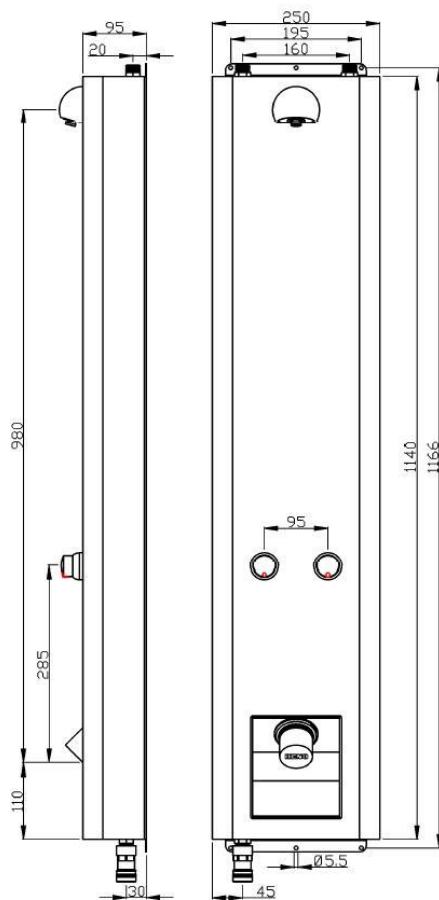

S:t Göran S V2

Mekanisk duschpanel

Mekanisk säkerhetsanpassad duschpanel i robust borstad rostfri stålplåt. Den ansluts till kallt och varmt vatten cc160 mm och levereras komplett med kulventiler. Utrustad med termostatblandare, hängningssäkert duschhuvud och dubbla Temposoft duschventiler som bara kräver ett lätt tryck med handen. Rekommenderad monteringshöjd är 1100mm ö.f.g till termostatblandaren.

- Självstängande duschventiler.
- Hängningssäkert duschhuvud.
- Handdusch + Slang med snabbkoppling medlevereras.
- Flöde: ca 20-30 sekunder, samt 8-10 L/min.
- Inlopp: cc160 mm, R15 med kulventil.
- Termostatblandaren kan temperatur begränsas.
- Arbetstryck: 1-5 bar.
- Kan beställas med förlängningsprofil.
- Material borstad rostfri stålplåt 1mm - SIS 2333/EN.1.40301.
- Finns även i pulverlackerat utförande.

Modell	Artikelnr.	RSKnr.	Beskrivning
S:t Göran S Mekanisk	RD000-02-SGS-V2	825 58 19	Duschpanel Säkerhetsanpassad
Förlängningsprofil	RD000-08SG-V2	822 17 34	Förlängningsprofil måttanpassad