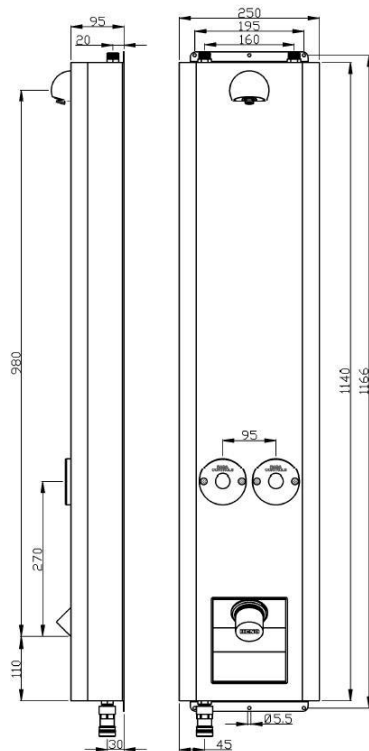

S:t Görän S V2

Elektronisk duschpanel

Elektronisk säkerhetsanpassad duschpanel i robust borstad rostfri stålplåt. Ansluts till kallt och varmt vatten cc160 mm och levereras komplett med kulventiler. Utrustad med termostatblandare, dubbla beröringsfria sensorer alt. touchknappar, hängningssäkert duschhuvud samt handdusch med snabbkoppling. Ansluts till Rada Pulse eller Rada Mono Control. Rekommenderad monteringshöjd är 1100mm ö.f.g till termostatblandaren.

- Utrustad med dubbla beröringsfria sensorer alt. touchknappar.
- Hängningssäkert duschhuvud.
- Handdusch, slang med snabbkoppling.
- Ansluts till system Rada Pulse alt. Rada Mono Control.
- Flöde: Inställbar tid med ca 8-10 L/min.
- Inlopp: CC 160 mm, R15 med kulventil.
- Termostatblandaren kan temperaturbegränsas.
- Arbetsstryck: 1-5 bar.
- Kan beställas med förlängningsprofil.
- Material borstad rostfri stålplåt 1mm - SIS 2333/EN.1.40301.
- Finns även i pulverlackerat utförande.

Modell	Artikelnr.	RSKnr.	Beskrivning
S:t Görän Elektronisk	MT05-07-V2	825 58 22	Duschpanel säkerhetsanpassad (Rada Pulse)
S:t Görän Elektronisk	MT05-07MC-V2	825 58 23	Duschpanel säkerhetsanpassad (Rada Mono Control)
Förlängningsprofil	RD000-08SG-V2	822 17 34	Förlängningsprofil måttanpassad