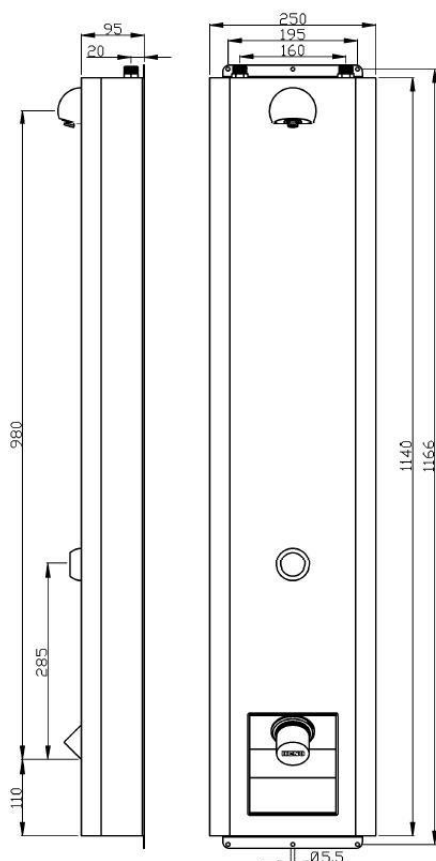

S:t Görän DVS V2

Elektronisk duschpanel

Elektronisk säkerhetsanpassad duschpanel i robust borstad rostfri stålplåt. Ansluts till kallt och varmt vatten cc160 mm och levereras komplett med kulventiler. Utrustad med termostatblandare, beröringsfri sensor alt. Manöverdon och hängningssäkert duschhuvud. Duschpanelen kopplas in till styrcentral DVS där bl.a. inställningar för flödestider görs. Rekommenderad monteringshöjd är 1100mm ö.f.f till termostatblandaren.

- Beröringsfria sensorer alt. manöverdon
- Hängningssäkert duschhuvud.
- Flöde: Inställbar tid med ca 8-10 L/min.
- Inlopp: CC 160 mm, R15 med kulventil.
- Termostatblandaren kan temperaturbegränsas.
- Arbetstryck: 1-5 bar.
- Kan beställas med förlängningsprofil.
- Material borstad rostfri stålplåt 1mm - SIS 2333/EN.1.40301.
- Finns även i pulverlackerat utförande.

Modell	Artikelnr.	RSKnr.	Beskrivning
S:t Görän Elektronisk DVS	DV05-07-V2	825 58 20	Duschpanel säkerhetsanpassad
Förlängningsprofil	RD000-08SG-V2	822 17 34	Förlängningsprofil måttanpassad