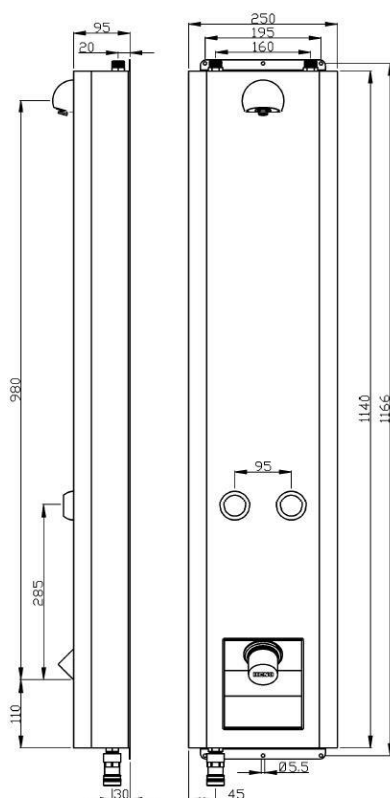

S:t Görän DVS S V2

Elektronisk duschpanel

Elektronisk säkerhetsanpassad duschpanel i robust borstad rostfri stålplåt. Ansluts till kallt och varmt vatten cc160 mm och levereras komplett med kulventiler. Utrustad med termostatblandare, dubbla beröringsfria sensorer alt. manöverdon, hängningssäkert duschhuvud samt handdusch med snabbkoppling. Duschpanelen kopplas in till styrcentral DVS där bl.a. inställningar för flödestider görs. Rekommenderad monteringshöjd är 1100mm ö.f.g till termostatblandaren.

- Utrustad med dubbla beröringsfria sensorer alt. manöverdon
- Hängningssäkert duschhuvud.
- Handdusch, slang med snabbkoppling.
- Flöde: Inställbar tid med ca 8-10 L/min.
- Inlopp: CC 160 mm, R15 med kulventil.
- Termostatblandaren kan temperaturbegränsas.
- Arbetsstryck: 1-5 bar.
- Kan beställas med förlängningsprofil.
- Material borstad rostfri stålplåt 1mm - SIS 2333/EN.1.40301.
- Finns även i pulverlackerat utförande.

Modell	Artikelnr.	RSKnr.	Beskrivning
S:t Görän Elektronisk DVS	DV05-07S-V2	825 58 21	Duschpanel säkerhetsanpassad
Förlängningsprofil	RD000-08SG-V2	822 17 34	Förlängningsprofil måttanpassad