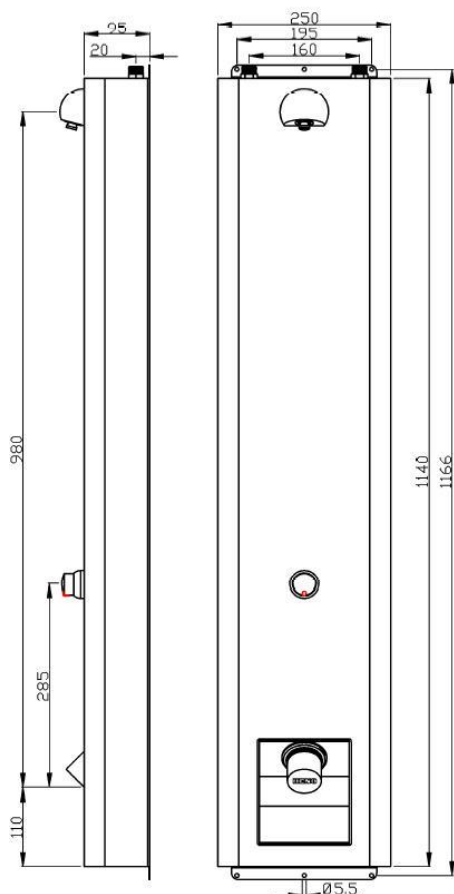

### Mekanisk duschpanel

Mekanisk säkerhetsanpassad duschpanel i robust borstad rostfri stålplåt. Den ansluts till kallt och varmt vatten cc160 mm och levereras komplett med kulventiler. Utrustad med termostatblandare, hängningssäkert duschhuvud och Temposoft duschventil som bara kräver ett lätt tryck med handen. Rekommenderad monteringshöjd är 1100mm ö.f.g till termostatblandaren.

- Självstängande duschventil.
- Hängningssäkert duschhuvud.
- Flöde: ca 20-30 sekunder, samt 8-10 L/min.
- Inlopp: cc160 mm, R15 med kulventil.
- Termostatblandaren kan temperatur begränsas.
- Arbetstryck: 1-5 bar.
- Kan beställas med förlängningsprofil.
- Material borstad rostfri stålplåt 1mm - SIS 2333/EN.1.40301.
- Finns även i pulverlackerat utförande.

Modell	Artikelnr.	RSKnr.	Beskrivning
S:t Görän Mekanisk	RD000-02SG-V2	825 58 18	Duschpanel Säkerhetsanpassad
Förlängningsprofil	RD000-08SG-V2	822 17 34	Förlängningsprofil måttanpassad