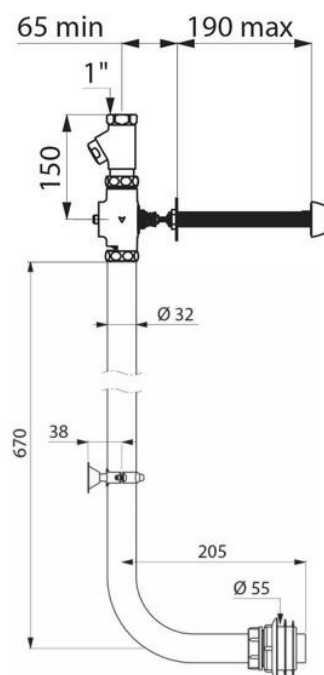

Tempochasse WC-spolning för vägggenomföring

Tempochasse är en självstängande spolventil med integrerat luftgap och föravstängning för direktspolning av WC. Ansluts till traditionell vägghängd WC-stol utan cistern. Spolning av vatten erhålls genom ett tryck på knappen. Flödet stängs automatiskt efter ca 7 sekunder. Spolventilen levereras komplett med förkromat spolrör samt WC-muff $\text{\O} 32/55\text{mm}$.

- Flöde: 6L men är justerbart mellan 4L till 15L.
- Installation: Dolt genom vägg.
- Väggtjocklek: Max 190 mm.
- Arbetstryck: Rekommenderat 2-4 bar.
- Inbyggd vakuumventil
- Anslutning F1"
- Spolrör: $\text{\O} 32\text{mm}$, L: 205, H: 670mm
- Användning: Publika och kommersiella WC som t.ex. camping, fängelser, arenor mm.

Modell	Artikelnr.	RSKnr.	Beskrivning	Vikt kg
Tempochasse	DB760150	838 17 31	WC-spolning kit för vägggenomföring	1