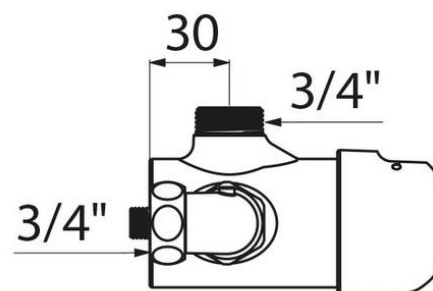

- Flöde: 12 L/min vid 3 bar, kan justeras
- Flödestid: Ca 30 sekunder.
- Temperaturbegränsning: Justerbar.
- Integrerade backventiler samt filter.
- Anslutningsvinklar ingår för 150 cc.
- Ytbehandling: Förokromad.