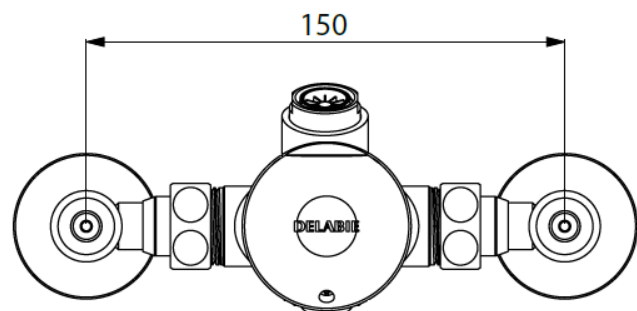

Tempomix Duschblandare

Tempomix duschblandare är en väggmonterad självstängande duschblandare i kromad mässing för synlig anslutning. Enkel styrning tack vare att både temperaturkontroll samt på/av funktion styrs via tryckknappen.

- Flöde: 12 L/min vid 3 bar, kan justeras
- Flödestid: Ca 30 sekunder.
- Temperaturbegränsning: Justerbar.
- Integrerade backventiler samt filter.
- Anslutningsvinklar ingår för 150 cc.
- Ytbehandling: Förokromad.

Modell	Artikelnr.	RSK nr	Beskrivning
Tempomix Duschblandare	DB790874	8381532	Tempomix självstängande duschblandare