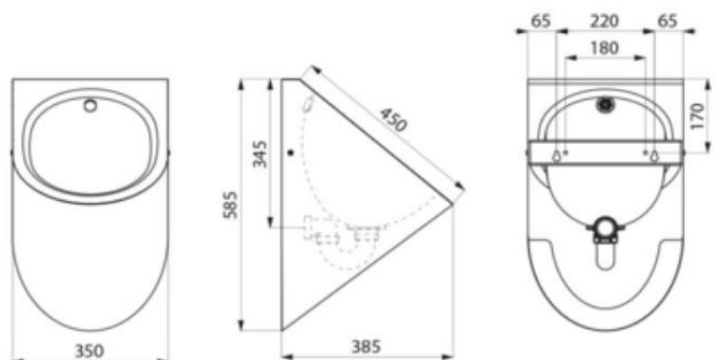

## Urinal Delta

Vägghängd enkel urinal i robust rostfritt stål med toppanslutning för vatten. Avlopp ansluts bakifrån.

- Borstad rostfri stålplåt: 1,2 mm tjock.
- Släta ytor utan skruvar för att förenkla rengöring av produkten.
- Kompatibel med flera standardfixturer som finns på marknaden.
- Fästen för dold upphängning placerade på urinalens baksida.
- Levereras med stöld förebyggande TORX skruvar.
- Höjd: 585mm
- Bredd: 350mm
- Längd: 385mm

Modell	Artikelnr.	RSKnr.	Beskrivning	Vikt kg
Urinal Delta	DR134170	7988975	Vägghängd Urinal Delta m. toppanslutning	9,5 kg