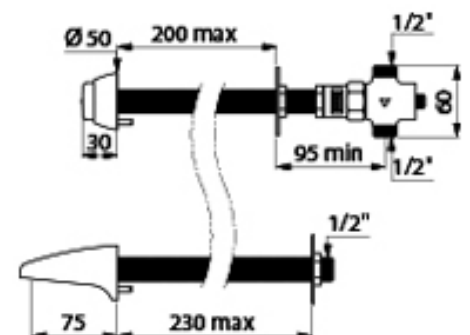

Tempostop AB för väggenomföring

Självstängande tappventil med Anti Block-funktion, för montage genom vägg. Anslutning till förblandat eller kallt vatten. Flödet av vatten startar först efter det att knappen släppts. Denna funktion förhindrar översvämning. Full hygien tack vare den självstängande funktionen utan handkontakt.

- Inställningsbart flöde 3-6 L/min.
- Inlopp: R15 Utv.
- Arbetstryck: 1-5 bar.
- Installation: Väggenomföring för vägg tjocklek på 200 mm. Väggenomföring för upp till 400 mm kan fås vid förfrågan.
- Piputsprång standard: 70 mm - Finns även i andra längder.
- Temperatur: Max 70°C.