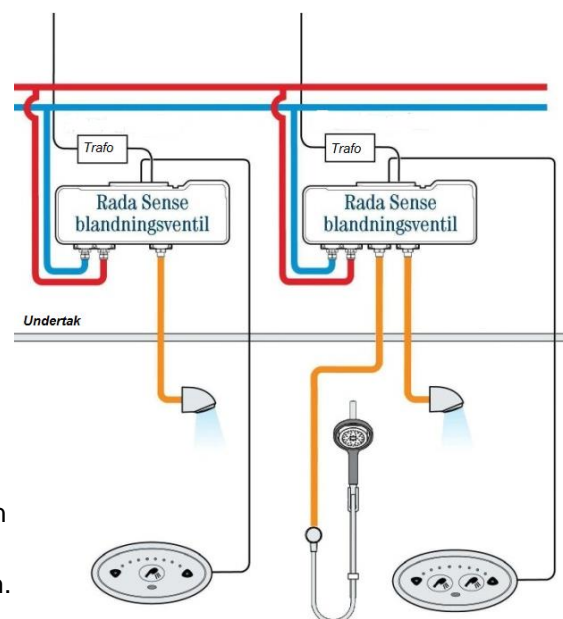

Rada Sense

Rada Sense Dusch med 1st utlopp

Rada Sense Dusch/Dusch med 2st utlopp

Rada Sense är en elektronisk blandningsventil för montage ovan undertak eller bakom vägg. Både flöde och temperatur kontrolleras med hjälp av en väggmonterad beröringsfri sensorpanel vilket ger en hög hygien. Med hjälp av Rada Sense appen kan man programmera bland annat flödestid, automatisk hygienspolning och hetvattenspolning. Rada Sense levereras komplett med blandningslåda, sensorpanel, transformator, backventiler samt filter. Komplettera endast installationen med lämpligt duschhuvud och ev. handdusch alternativt med utloppspip.

Funtioner

Hetvattenspolning

Hetvattenspolningen gör det möjligt att spola igenom rörsystemet med hett vatten för att oskadliggöra eventuella Legionella-bakterier.

Automatisk Hygienspolning

Automatisk hygienspolning används för att minimera tillväxten av bakterier i stillastående vatten.

Magnetnyckel

Med hjälp av en magnetnyckel kan sensorpanelen deaktiveras för att underlätta bland annat städning. Magnetnyckel används även för att sätta sensorpanelen i programmeringsläge. Programmering görs med hjälp av Rada Sense appen via Bluetooth.

Mått mm (BxHxD)

Blandarlåda 511 x 188 x 86

Sensorpanel D 234 x 120 x 26

Sensorpanel D/D 304 x 120 x 26

Modell	Artikelnr.	RSKn.	Beskrivning
Sense Tvättställ	RS1503-744	8381645	Elektroniskt blandningssystem för tvättställ
Sense Dusch	RS1503-745	8381646	Elektroniskt blandningssystem för dusch
Sense Dusch + handdusch	RS1653-070	8381647	Elektroniskt blandningssystem för dusch + handdusch