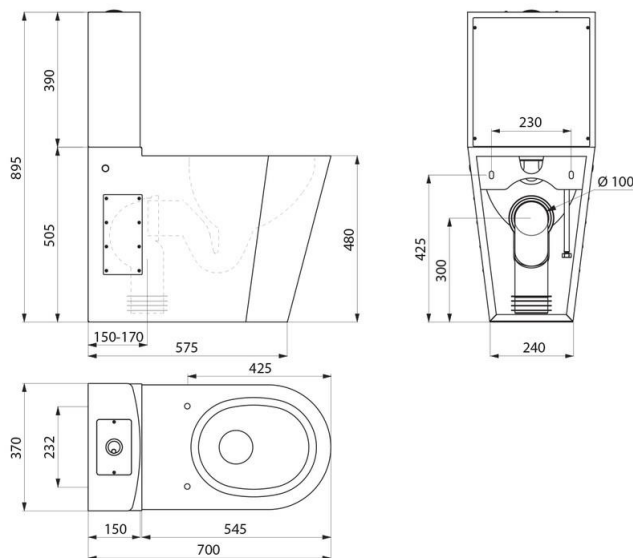

WC-Stol 700 med cistern

Handikappanpassad golvstående WC-stol med cistern i robust rostfritt stål.

- Borstad rostfri stålplåt: 1,5 mm tjock.
 - Elegant och enkel design.
 - Förlängd och förhöjd sits för att underlätta användning för funktionshindrade.
 - Energisparande: Fungerar med 4L (eller mer) vatten.
 - Dolt utlopp: avlopp Ø 100mm, levereras med PVC rör.
 - Kan kompletteras med sits.
 - Levereras med förborrade hål för att fixera sitsen. Om produkten installeras utan sits medföljer rostfria stålknappar för att fylla hålen.
 - Snabb och enkel att installera tack vare två öppningsbara paneler på sidorna som är låsta med 6 Torxsruvar.
- Höjd: 895mm
 - Sitthöjd: 480 mm
 - Sittdjup: 545 mm
 - Bredd: 370mm
 - Längd: 700mm

Modell	Artikelnr.	RSK-nr.	Beskrivning	Vikt kg
WC-Stol 700 m.cistern	DR110790	780 30 63	Handikappanpassad golvstående WC-stol m. cistern	20 kg