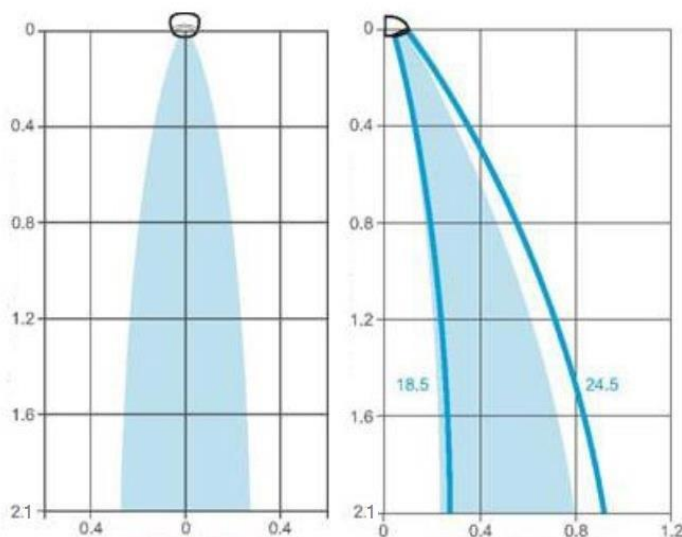

VR 115

Ett vandalsäkert duschhuvud i förkromad mässing med inlopp från vägg.
Levereras med en väggplatta, samt flödesreglerare på 9 L/min.

- Rekommenderad monteringshöjd: 2,10 m öfg.
- Flöde förinställt på 9 L/min. Kan även levereras med flödesreglerare på 6 L/min.
- Anslutning: Dold Cu 15 alternativt PEX 15.
- Duschvinkeln kan ändras från 18,5° till 24,5°.
- Arbetstryck: 0,1-5 bar.
- Temperatur: 5-65 °C.

Modell	Artikelnr.	RSKnr.	Beskrivning	Vikt kg
VR 115	RD098-83	8381499	Duschhuvud med klämringsskoppling	