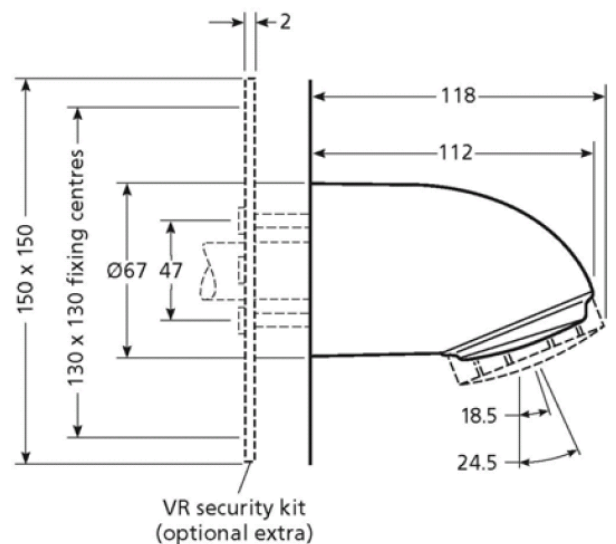

VR 115

Ett vandalsäkert duschhuvud i förkromad mässing med inlopp från vägg.
Levereras med en väggplatta, samt flödesreglerare på 9 L/min.

- Rekommenderad monteringshöjd: 2,10 m öfg.
- Flöde förinställt på 9 L/min. Kan även levereras med flödesreglerare på 6 L/min.
- Anslutning: Dold Cu 15 alternativt PEX 15.
- Duschvinkeln kan ändras från 18,5° till 24,5°.
- Arbetstryck: 0,1-5 bar.
- Temperatur: 5-65 °C.

Modell	Artikelnr.	RSKnr.	Beskrivning	Vikt kg
VR 115	RD098-83	8381499	Duschhuvud med klämringsskoppling	