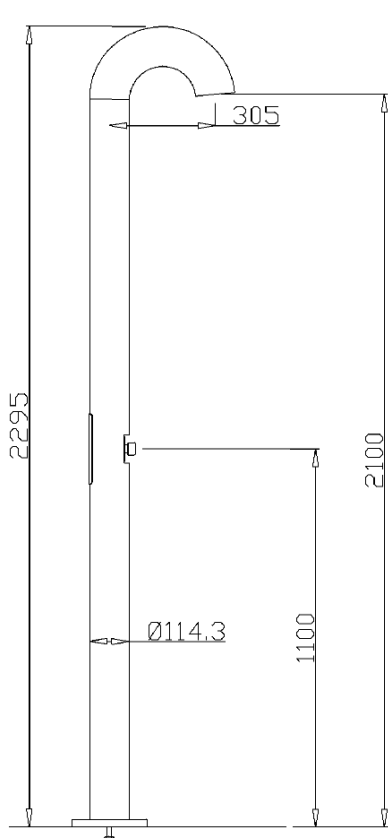

## Duschpelare: Lyktstolpe

Duschpelare – modell lyktstolpe med 1st duschplats, för installation inomhus eller utomhus. Finns i två olika utföranden: elektronisk med sensorstyrning eller mekanisk med självstängande ventil.

- Självstängande duschventil alt. sensorstyrning.
- Kan även beställas med fotdusch.
- Flöde: Duschventil - ca 20-30 sekunder, samt 8-10 L/min.  
Sensor – Ställbar flödestid, samt 8-10 L/min.
- Inlopp: Underifrån på pelare.
- Vid montering utomhus ska pelaren vintertid tömmas på vatten och patronen till den självstängande ventilen demonteras.
- Arbetstryck: 1-5 bar.
- Material: Borstad rostfri stålplåt SIS 2333/EN.1.40301.
- Finns även i pulver-lackat utförande.
- Mått: H = 2295 mm  $\varnothing$ -fot = 210 mm  $\varnothing$ -pelarkropp = 114,3 mm.

Modell	Artikelnr.	Beskrivning	Vikt kg
Duschpelare: Lyktstolpe elektronisk	MT07-07L	Elektronisk duschpelare m. en duschplats	18 kg
Duschpelare: Lyktstolpe mekanisk	RD000-07L	Mekanisk duschpelare m. en duschplats	18 kg