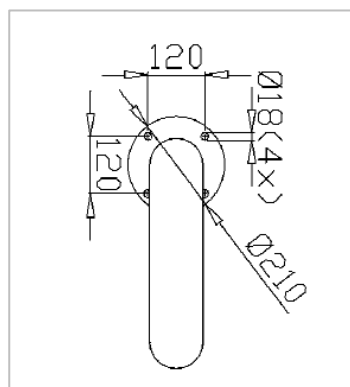

## Duschpelare: Lyktstolpe

Duschpelare – modell lyktstolpe med 1st duschplats, för installation inomhus eller utomhus. Finns i två olika utföranden: elektronisk med sensorstyrning eller mekanisk med självstängande ventil.

- Självstängande duschventil alt. sensorstyrning.
- Kan även beställas med fotdusch.
- Flöde: Duschventil - ca 20-30 sekunder, samt 8-10 L/min.  
Sensor – Ställbar flödestid, samt 8-10 L/min.
- Inlopp: Underifrån på pelare.
- Vid montering utomhus ska pelaren vintertid tömmas på vatten och patronen till den självstängande ventilen demonteras.
- Arbetstryck: 1-5 bar.
- Material: Borstad rostfri stålplåt SIS 2333/EN.1.40301.
- Finns även i pulver-lackat utförande.
- Mått: H = 2295 mm  $\varnothing$ -fot = 210 mm  $\varnothing$ -pelarkropp = 114,3 mm.

Modell	Artikelnr.	Beskrivning	Vikt kg
Duschpelare: Lyktstolpe elektronisk	MT07-07L	Elektronisk duschpelare m. en duschplats	18 kg
Duschpelare: Lyktstolpe mekanisk	RD000-07L	Mekanisk duschpelare m. en duschplats	18 kg