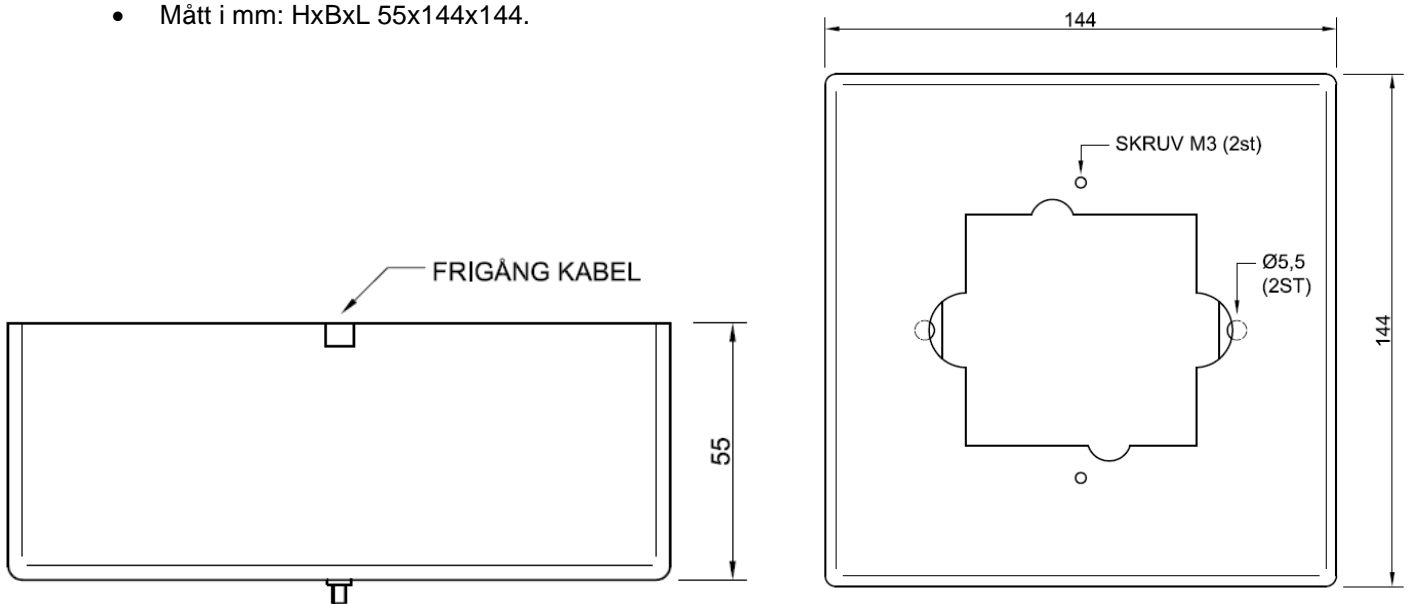

Skyddskåpa för IR-Sensor

Skyddskåpa i rostfri stålplåt för IR-taksensor.

- Material: Borstad rostfri stålplåt - SIS 2333/EN.1.40301.
- Passar till Rada Pulse Sensor 125 & 126.
- Mått i mm: HxBxL 55x144x144.

Modell	Artikelnr.	RSKnr.	Beskrivning	Vikt kg
SK-1	LT01-010		Skyddskåpa för IR-taksensor	1 kg