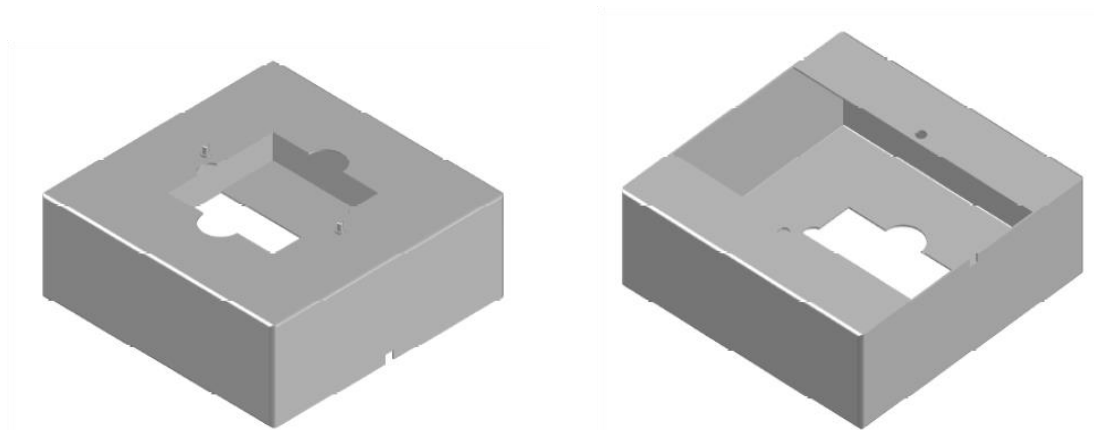

Skyddskåpa för IR-Sensor

Skyddskåpa i rostfri stålplåt för IR-taksensor.

- Material: Borstad rostfri stålplåt - SIS 2333/EN.1.40301.
- Passar till Rada Pulse Sensor 125 & 126.
- Mått i mm: HxBxL 55x144x144.

Modell	Artikelnr.	RSKnr.	Beskrivning	Vikt kg
SK-1	LT01-010		Skyddskåpa för IR-taksensor	1 kg