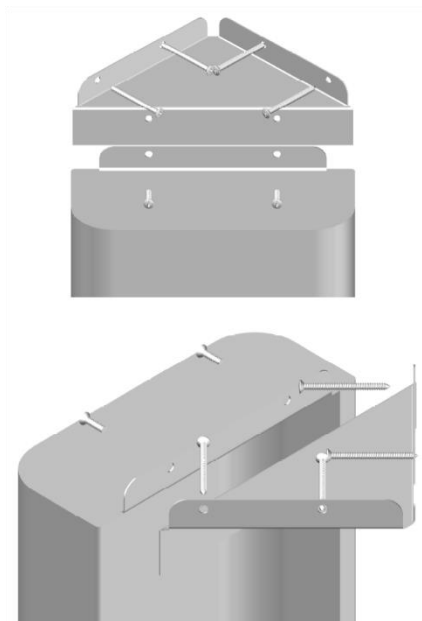

Hörnfäste till duschpanel

Hörnfäste i rostfri stålplåt till duschpanel. Passar till alla Henos egna duschpaneler.

- Passar Henos egna duschpaneler med standardmått.
Exklusive Paneler med handdusch eller städuttag.
- Enkel montering.
- Material: borstad rostfri stålplåt - SIS 2333/EN.1.40301.
- Kan även beställas i pulverlackerat utförande.

Modell	Artikelnr.	RSKnr.	Beskrivning	Vikt kg
HF-1	LT01-015		Hörnfäste för duschpanel (par)	1 kg