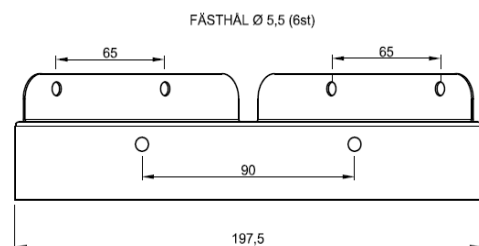

Hörnfäste till duschpanel

Hörnfäste i rostfri stålplåt till duschpanel. Passar till alla Henos egna duschpaneler.

- Passar Henos egna duschpaneler med standardmått.
Exklusive Paneler med handdusch eller städuttag.
- Enkel montering.
- Material: borstad rostfri stålplåt - SIS 2333/EN.1.40301.
- Kan även beställas i pulverlackerat utförande.

Modell	Artikelnr.	RSKnr.	Beskrivning	Vikt kg
HF-1	LT01-015		Hörnfäste för duschpanel (par)	1 kg