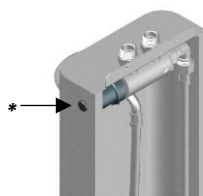

## DP1 Sisab S

Självstängande duschpanel i borstad rostfri stålplåt. Den ansluts till kallt och varmt vatten cc40 mm och levereras komplett med kulventiler.

Urustad med dubbla Temposoft duschventiler som bara kräver ett lätt tryck med handen för att starta flödet samt en termostatblandare som sitter dolt inne i panelen med möjlighet att justera temperaturen utifrån. Rekommenderad monteringshöjd är 1100mm ö.f.g till tryckknappen.

- Dubbla självstängande duschventiler.
- Urustad med handusch och slang.
- Flöde: ca 20-30 sek samt 8-10 L/min.
- Inlopp: cc40 mm, R15 med kulventil.
- Inbyggd termostatblandare som kan temperatur begränsas mellan 30-60°C.
- Arbetstryck: 1-5 bar.
- Kan beställas med städuttag (U), shampohylla samt med förlängningsprofil.
- Material borstad rostfri stålplåt 1mm - SIS 2333/EN.1.40301.
- Kan även fås i pulverlackat utförande.

*Inbyggd dold termostatblandare. Temperaturen kan justeras bakom täckpluggen\* med hjälp av en stjärnmejsel.*

Artikelnr.	RSKnr.	Beskrivning	Vikt kg
RD000-01 SIS S		Självstängande duschpanel med handdusch	7,0 kg