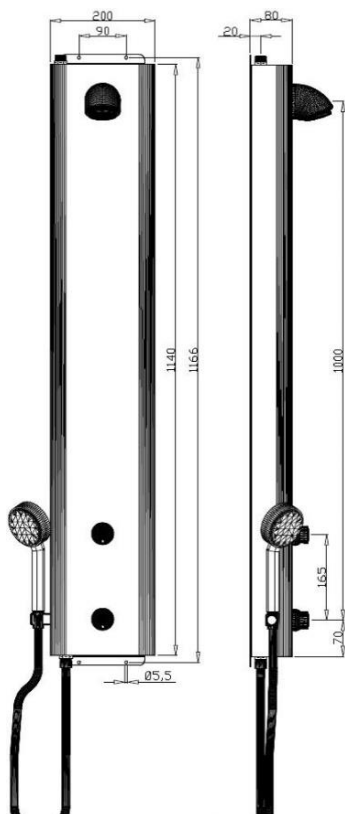

## DP1 Sisab S

Självstängande duschpanel i borstad rostfri stålplåt. Den ansluts till kallt och varmt vatten cc40 mm och levereras komplett med kulventiler.

Urustad med dubbla Temposoft duschventiler som bara kräver ett lätt tryck med handen för att starta flödet samt en termostatblandare som sitter dolt inne i panelen med möjlighet att justera temperaturen utifrån. Rekommenderad monteringshöjd är 1100mm ö.f.g till tryckknappen.

- Dubbla självstängande duschventiler.
- Urustad med handusch och slang.
- Flöde: ca 20-30 sek samt 8-10 L/min.
- Inlopp: cc40 mm, R15 med kulventil.
- Inbyggd termostatblandare som kan temperatur begränsas mellan 30-60°C.
- Arbetstryck: 1-5 bar.
- Kan beställas med städuttag (U), shampohylla samt med förlängningsprofil.
- Material borstad rostfri stålplåt 1mm - SIS 2333/EN.1.40301.
- Kan även fås i pulverlackat utförande.

*Inbyggd dold termostatblandare. Temperaturen kan justeras bakom täckpluggen\* med hjälp av en stjärnmejsel.*

Artikelnr.	RSKnr.	Beskrivning	Vikt kg
RD000-01 SIS S		Självstängande duschpanel med handdusch	7,0 kg