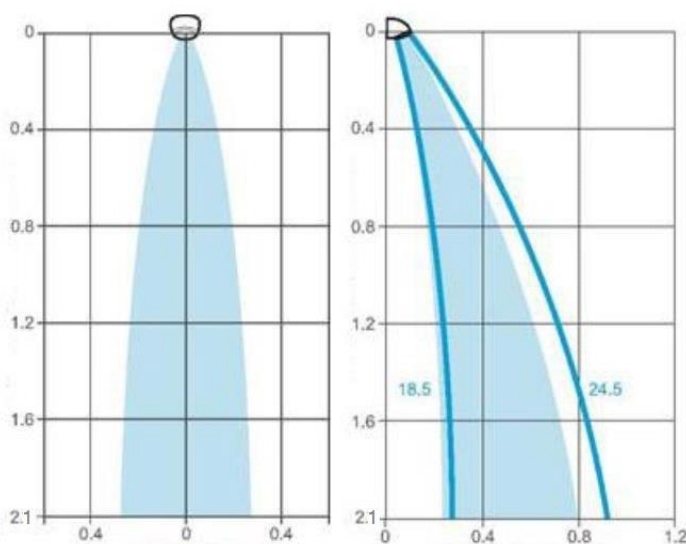

## VR 105

Ett vandalsäkert duschhuvud i förkromad mässing med inlopp från vägg.  
Levereras med en väggplatta, samt flödesreglerare på 9 L/min.

- Rekommenderad monteringshöjd: 2,10 m öfg.
- Flöde förinställt på 9 L/min. Kan även levereras med flödesreglerare på 6 L/min.
- Anslutning: Dold R15.
- Duschvinkeln kan ändras från 18,5° till 24,5°.
- Arbetstryck: 0,1-5 bar.
- Temperatur: 5-65 °C.

Modell	Artikelnr.	RSKnr.	Beskrivning	Vikt kg
VR 105	RD098-77	8381641	Duschhuvud med gängstång	