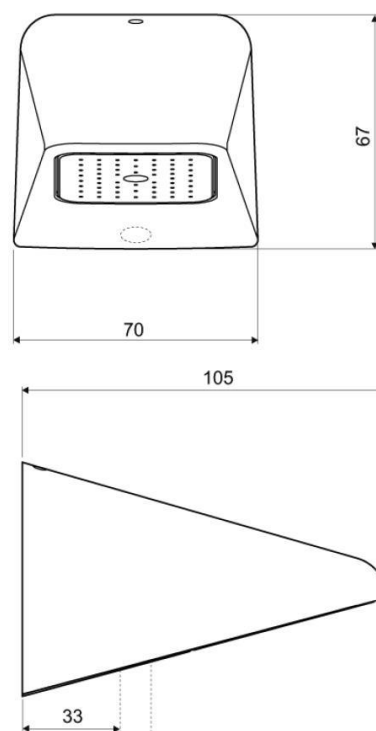

## VR 2-RS

Ett vandalsäkert duschhuvud i förkromad mässing med inlopp från vägg.  
Levereras med en väggplatta, samt flödesreglerare på 9 L/min.

- Rekommenderad monteringshöjd: 2,10 m öfg.
- Flöde förinställt på 9 L/min. Kan även levereras med flödesreglerare på 6 L/min.
- Anslutning: Dold R15.
- Duschvinkeln kan ändras från 18,5° till 24,5°.
- Arbetstryck: 0,1-5 bar.
- Temperatur: 5-65 °C.

Modell	Artikelnr.	RSKnr.	Beskrivning	Vikt kg
VR 2-RS	RD1652-009	8381642	Duschhuvud med gängstång	