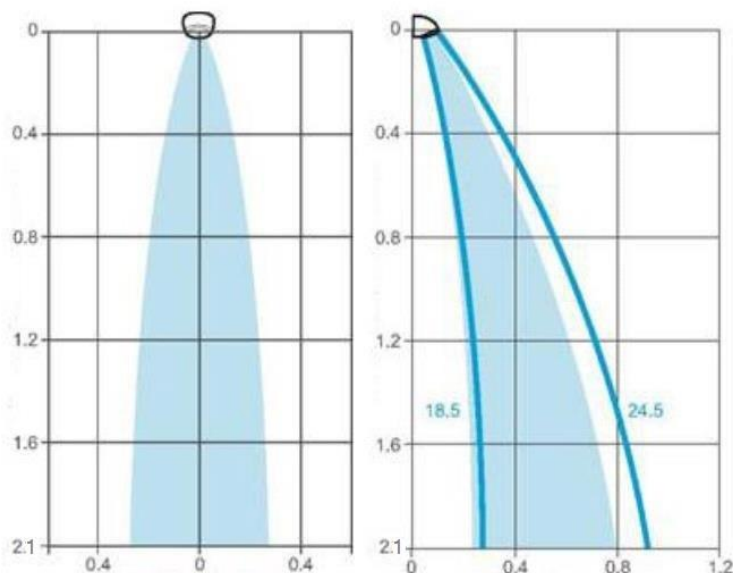

## VR 2-RS

Ett vandalsäkert duschhuvud i förkromad mässing med inlopp från vägg.  
Levereras med en väggplatta, samt flödesreglerare på 9 L/min.

- Rekommenderad monteringshöjd: 2,10 m öfg.
- Flöde förinställt på 9 L/min. Kan även levereras med flödesreglerare på 6 L/min.
- Anslutning: Dold R15.
- Duschvinkeln kan ändras från 18,5° till 24,5°.
- Arbetstryck: 0,1-5 bar.
- Temperatur: 5-65 °C.

Modell	Artikelnr.	RSKnr.	Beskrivning	Vikt kg
VR 2-RS	RD1652-009	8381642	Duschhuvud med gängstång	