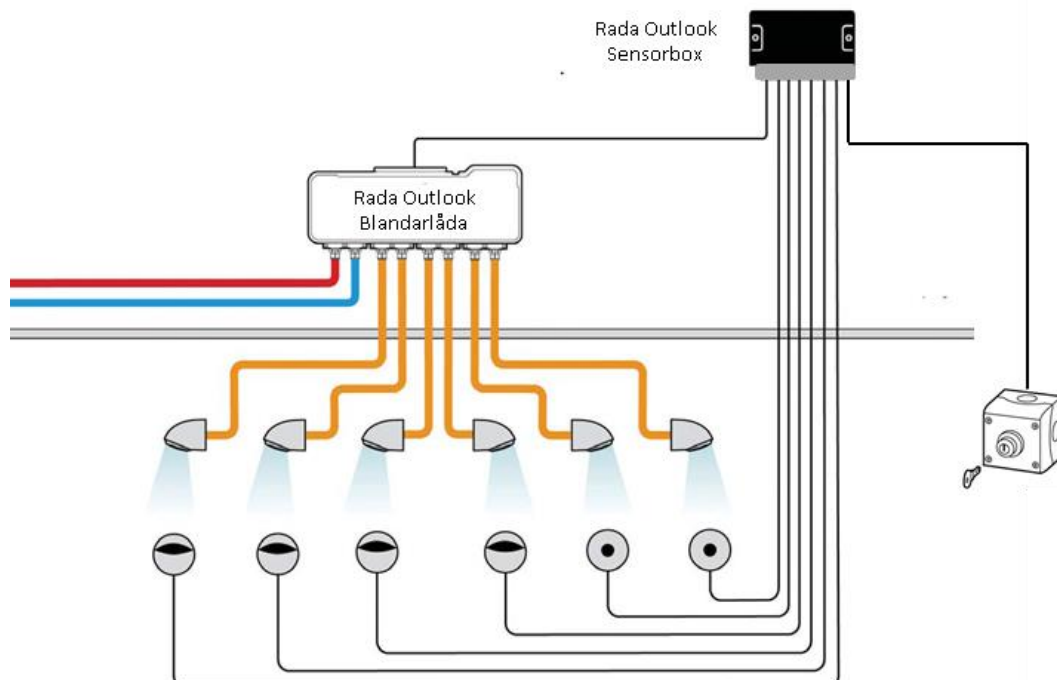

## Rada Outlook Nyckelbrytare

Nyckelbrytare för Rada Outlook används för att stänga av duschsensornerna vid exempelvis rengöring och service/underhåll. Nyckelbrytaren har 3st isolerade brytare (NC) och klarar att styra upp till 3st Rada Outlook Sensorboxar. Nyckeln kan tas ut ur lås-cylindern i både På och Av läge. Nyckelbrytaren är i ett robust utförande i slagkraftig plast för utanpåliggande montage.

Artikelnr.	RSKnr.	Beskrivning	Mått (HxBxD)
RO1621-081	8379255	Nyckelbrytare Rada Outlook	80 x 72 x 56 mm