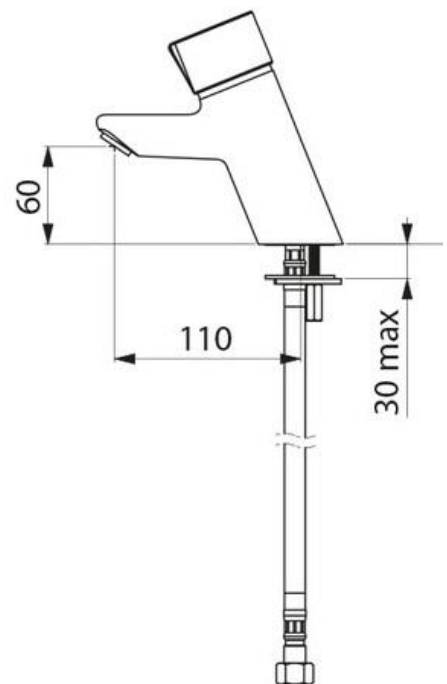

## Tempomix 1

Självstängande tvättställsblandare för anslutning till varmt och kallt vatten. Temperaturen regleras genom att temperaturratten vrids. Flöde av vatten erhålls genom att trycka ned tempratten. Full hygien tack vare den självstängande funktionen utan handkontakt. Flödet stängs automatiskt efter ca 7 sekunder. Optimal energibesparing upp till ca 50 % jämfört med traditionell ettgreppsblandare. Temperaturspärri för att förhindra skällning. Blandaren levereras komplett med integrerade backventiler och förstärkt monteringsbricka.

- Inställningsbart flöde 3-6 L/min.
- Inlopp: R10 inv.
- Arbetstryck: 1-5 bar.
- Temperatur: Max 70 °C.
- Användning: Alla publika och kommersiella våtutrymmen.

| Modell     | Artikelnr. | RSKn.     | Beskrivning                        | Vikt kg |
|------------|------------|-----------|------------------------------------|---------|
| Tempomix 1 | DB 795100  | 838 17 36 | Självstängande tvättställsblandare | 1,8 kg  |