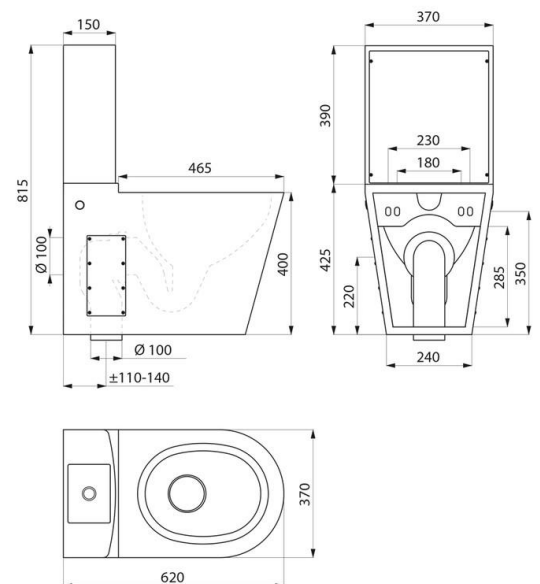

## WC-Stol S21 med cistern

Golvstående WC-stol med cistern i robust rostfritt stål.

- Borstad rostfri stålplåt: 1,5 mm tjock.
  - Elegant och enkel design.
  - Energisparande: Fungerar med 4L (eller mer) vatten.
  - Dolt utlopp: avlopp Ø 100mm, levereras med PVC rör.
  - Kan kompletteras med sits.
  - Levereras med förborrade hål för att fixera sitsen. Om produkten installeras utan sits medföljer rostfria stålknappar för att fylla hålen.
  - Snabb och enkel att installera tack vare två öppningsbara paneler på sidorna som är låsta med 6 Torxsruvar.
- Höjd: 805mm
  - Sitthöjd: 400 mm
  - Sittdjup: 465 mm
  - Bredd: 360mm
  - Längd: 650mm

Modell	Artikelnr.	RSKnr.	Beskrivning	Vikt kg
WC-Stol S21	DR110390	7803011	Golvstående WC-stol S21 m. cistern	20 kg