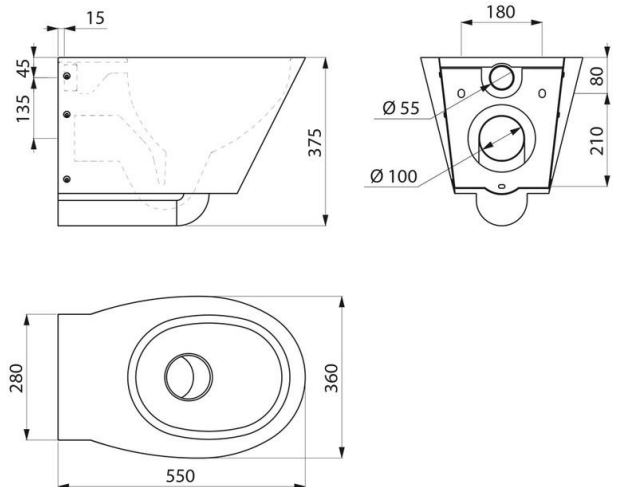

WC-Stol BCN-V

Vägghängd WC-stol i robust rostfritt stål.

- Borstad rostfri stålplåt: 1,5 mm tjock.
- Elegant och enkel design.
- Kompatibel med flera standard fixturer som finns på marknaden.
- Inlopp spolning Ø 50mm
- Utlopp avlopp Ø 100mm
- Energisparande: Fungerar med 4L (eller mer) vatten.
- Kan kompletteras med sits.
- Levereras med förborrade hål för att fixera sitsen. Om produkten installeras utan sits medföljer rostfria stålknappar för att fylla hålen.
- Snabb och enkel att installera tack vare den rostfria monteringsramen.
- Levereras med fäste och sex stycken stöld förebyggande TORX säkerhets skruvar.
- Höjd: 375mm
- Bredd: 360mm
- Längd: 550mm

Modell	Artikelnr.	RSKnr.	Beskrivning	Vikt kg
WC-Stol BCN-V	DR110110	7819920	Vägghängd WC-stol BCN	13 kg