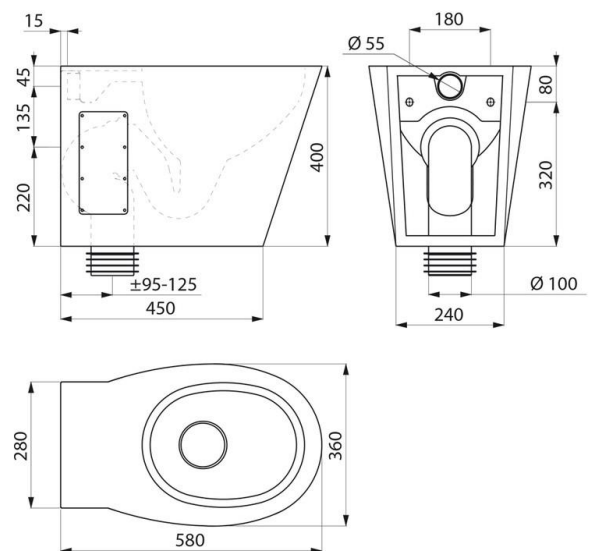

## WC-Stol BCN-G

Golvstående WC-stol i robust rostfritt stål.

- Borstad rostfri stålplåt: 1,5 mm tjock.
- Elegant och enkel design.
- Inlopp spolning Ø 50mm
- Utlopp avlopp Ø 100mm, levereras med PVC rör.
- Energisparande: Fungerar med 4L (eller mer) vatten.
- Kan kompletteras med sits.
- Levereras med förborrade hål för att fixera sitsen. Om produkten installeras utan sits medföljer rostfria stålknappar för att fylla hålen.
- Snabb och enkel att installera tack vare två öppningsbara paneler på sidorna som är låsta med sex stycken stödförebyggande TORX säkerhets skruvar.
- Höjd: 375mm
- Bredd: 360mm
- Längd: 550mm

Modell	Artikelnr.	RSKnr.	Beskrivning	Vikt kg
WC-Stol BCN-G	DR110100	7822392	Golvstående WC-stol BCN	13 kg