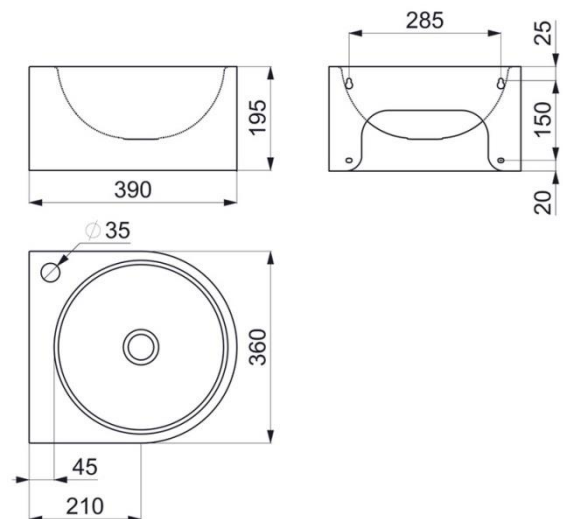

Tvättställ FACIL-2

Vägghängt tvättställ i robust rostfritt stål med hål för blandare.

- Borstad rostfri stålplåt: 1,2mm tjock.
- Släta ytor utan skruvar för att förenkla rengöring av produkten.
- Rundade kanter minskar risken för skador.
- Hål för blandare är placerat till höger.
- Fästen för dold upphängning placerade på tvättställets baksida.
- Höjd: 195mm
- Bredd: 360mm
- Längd: 390mm

Modell	Artikelnr.	RSKn.	Beskrivning	Vikt kg
Tvättställ FACIL-2	DR121800	7550745	Tvättställ FACIL-2 med hål för blandare	5,8 kg