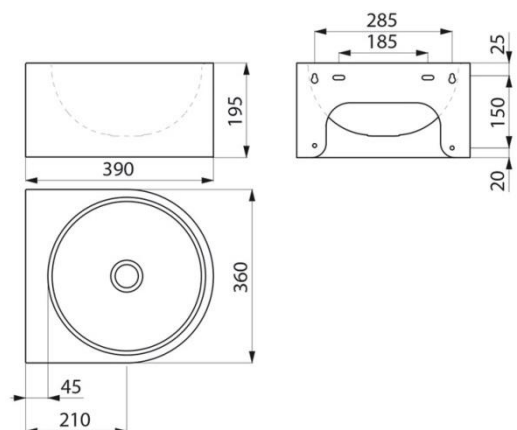

Tvättställ FACIL-1

Vägghängt tvättställ i robust rostfritt stål utan hål för blandare.

- Borstad rostfri stålplåt: 1,2mm tjock.
- Släta ytor utan skruvar för att förenkla rengöring av produkten.
- Rundade kanter minskar risken för skador.
- Fästen för dold upphängning placerade på tvättställets baksida.
- Höjd: 195mm
- Bredd: 360mm
- Längd: 390mm

Modell	Artikelnr.	RSKnr.	Beskrivning	Vikt kg
Tvättställ FACIL-1	DR120800	7550744	Tvättställ FACIL-1 utan hål för tappventil	5,8 kg