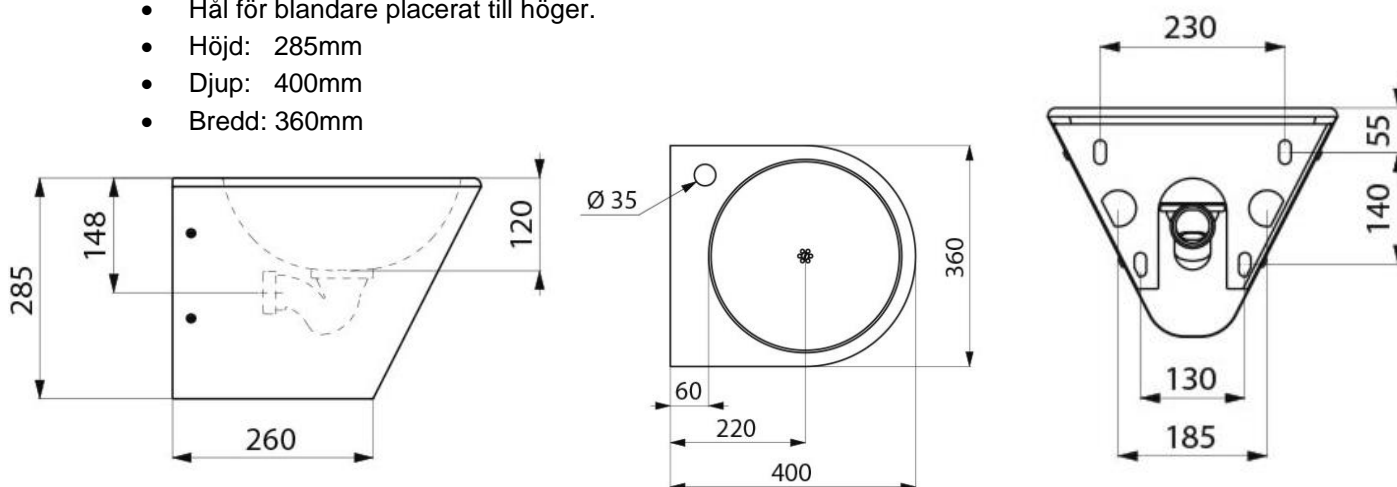

Tvättställ BOB-2

- med blandarhål

Vägghängt tvättställ i robust rostfritt stål med hål för blandare och dold anslutning av avlopp och vatten.

- Borstad rostfri stålplåt: 1,2 mm tjock.
- Smart och enkel design.
- Rundade kanter minskar risken för skador.
- Snabb och enkel att installera tack vare den rostfria monteringsramen.
- Tvättstället fixeras i ramen med 4st torx säkerhetsskruvar
- Dold anslutning för avlopp och vatten.
- Hål för blandare placerat till höger.
- Höjd: 285mm
- Djup: 400mm
- Bredd: 360mm

| Modell | Artikelnr. | RSKnr. | Beskrivning | Vikt kg |
|------------------|------------|---------|---|---------|
| Tvättställ BOB-2 | DR164130SP | 7550743 | Vägghängt tvättställ med hål för blandare | 5,8 kg |