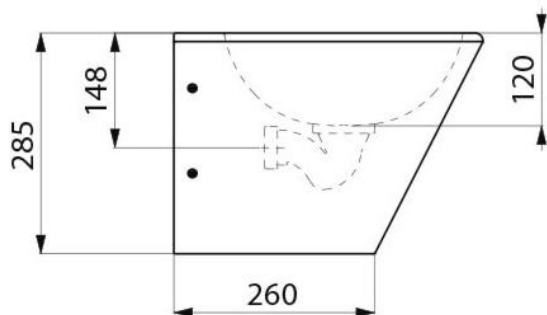

Tvättställ BOB-1

- utan blandarhål

Vägghängt tvättställ i robust rostfritt stål utan hål för blandare, och dold anslutning av avlopp och vatten.

- Borstad rostfri stålplåt: 1,2 mm tjock.
- Smart och enkel design.
- Rundade kanter minskar risken för skador.
- Snabb och enkel att installera tack vare den rostfria monteringsramen.
- Tvättstället fixeras i ramen med 4 Torxsruvar.
- Dold anslutning för avlopp och vatten.
- Höjd: 285mm
- Djup: 400mm
- Bredd: 360mm

Modell	Artikelnr.	RSKnr.	Beskrivning	Vikt kg
Tvättställ BOB-1	DR164130	7550741	Vägghängt tvättställ utan hål för blandare	5,8 kg