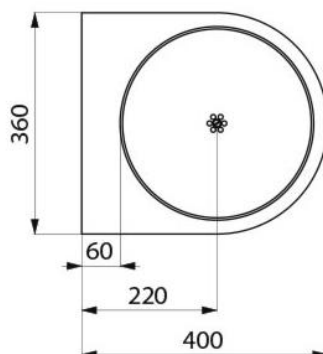

Tvättställ BOB-1

- utan blandarhål

Vägghängt tvättställ i robust rostfritt stål utan hål för blandare, och dold anslutning av avlopp och vatten.

- Borstad rostfri stålplåt: 1,2 mm tjock.
- Smart och enkel design.
- Rundade kanter minskar risken för skador.
- Snabb och enkel att installera tack vare den rostfria monteringsramen.
- Tvättstället fixeras i ramen med 4 Torxsruvar.
- Dold anslutning för avlopp och vatten.
- Höjd: 285mm
- Djup: 400mm
- Bredd: 360mm

Modell	Artikelnr.	RSKnr.	Beskrivning	Vikt kg
Tvättställ BOB-1	DR164130	7550741	Vägghängt tvättställ utan hål för blandare	5,8 kg