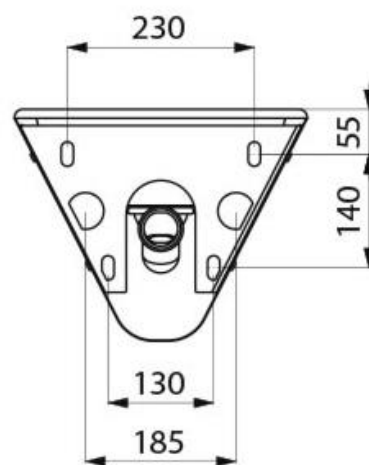

Tvättställ BOB-1

- utan blandarhål

Vägghängt tvättställ i robust rostfritt stål utan hål för blandare, och dold anslutning av avlopp och vatten.

- Borstad rostfri stålplåt: 1,2 mm tjock.
- Smart och enkel design.
- Rundade kanter minskar risken för skador.
- Snabb och enkel att installera tack vare den rostfria monteringsramen.
- Tvättstället fixeras i ramen med 4 Torxsruvar.
- Dold anslutning för avlopp och vatten.
- Höjd: 285mm
- Djup: 400mm
- Bredd: 360mm

Modell	Artikelnr.	RSKnr.	Beskrivning	Vikt kg
Tvättställ BOB-1	DR164130	7550741	Vägghängt tvättställ utan hål för blandare	5,8 kg