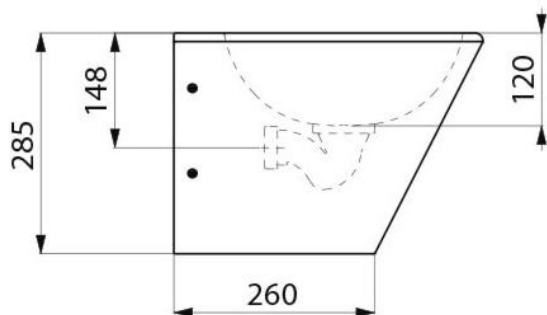

Tvättställ BOB-1

- utan blandarhål

Vägghängt tvättställ i robust rostfritt stål utan hål för blandare, och dold anslutning av avlopp och vatten.

- Borstad rostfri stålplåt: 1,2 mm tjock.
- Smart och enkel design.
- Rundade kanter minskar risken för skador.
- Snabb och enkel att installera tack vare den rostfria monteringsramen.
- Tvättstället fixeras i ramen med 4st torx säkerhetsskruvar
- Dold anslutning för avlopp och vatten.
- Höjd: 285mm
- Djup: 400mm
- Bredd: 360mm

Modell	Artikelnr.	RSKnr.	Beskrivning	Vikt kg
Tvättställ BOB-1	DR164130	7550741	Vägghängt tvättställ utan hål för blandare	5,8 kg