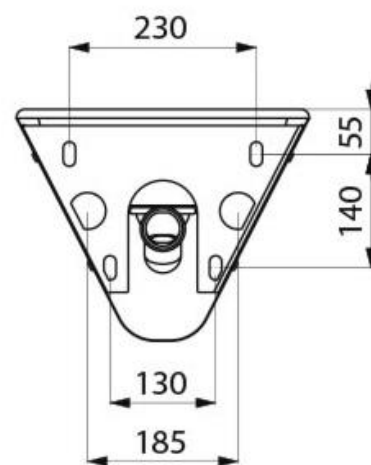

Tvättställ BOB-1

- utan blandarhål

Vägghängt tvättställ i robust rostfritt stål utan hål för blandare, och dold anslutning av avlopp och vatten.

- Borstad rostfri stålplåt: 1,2 mm tjock.
- Smart och enkel design.
- Rundade kanter minskar risken för skador.
- Snabb och enkel att installera tack vare den rostfria monteringsramen.
- Tvättstället fixeras i ramen med 4st torx säkerhetsskruvar
- Dold anslutning för avlopp och vatten.
- Höjd: 285mm
- Djup: 400mm
- Bredd: 360mm

Modell	Artikelnr.	RSKnr.	Beskrivning	Vikt kg
Tvättställ BOB-1	DR164130	7550741	Vägghängt tvättställ utan hål för blandare	5,8 kg