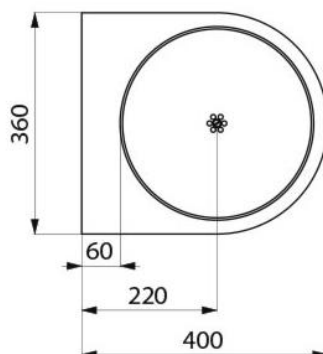

Tvättställ BOB-1

- utan blandarhål

Vägghängt tvättställ i robust rostfritt stål utan hål för blandare, och dold anslutning av avlopp och vatten.

- Borstad rostfri stålplåt: 1,2 mm tjock.
- Smart och enkel design.
- Rundade kanter minskar risken för skador.
- Snabb och enkel att installera tack vare den rostfria monteringsramen.
- Tvättstället fixeras i ramen med 4st torx säkerhetsskruvar
- Dold anslutning för avlopp och vatten.
- Höjd: 285mm
- Djup: 400mm
- Bredd: 360mm

Modell	Artikelnr.	RSKnr.	Beskrivning	Vikt kg
Tvättställ BOB-1	DR164130	7550741	Vägghängt tvättställ utan hål för blandare	5,8 kg