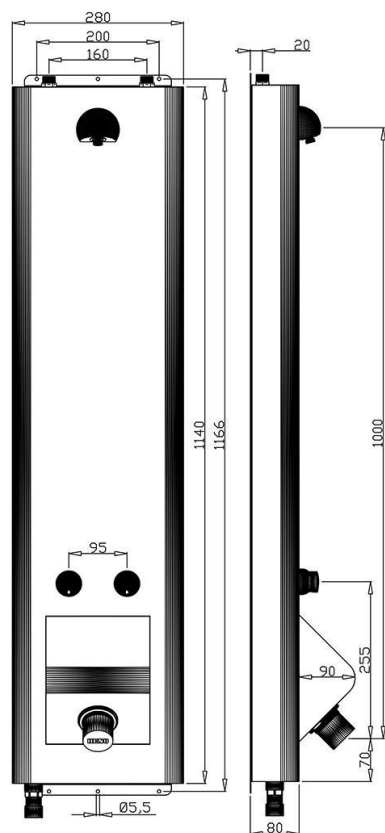

St: Görän Mekanisk duschpanel

med handdusch

Mekanisk säkerhetsanpassad duschpanel i robust borstad rostfri stålplåt. Den ansluts till kallt och varmt vatten cc160 mm och levereras komplett med kulventiler. Utrustad med termostatblandare, Temposoft duschventiler som bara kräver ett lätt tryck med handen, hängningssäkert duschhuvud samt handdusch med snabbkoppling. Rekommenderad monteringshöjd är 1100mm ö.f.g till termostatblandaren.

- Dubbla självstängande duschventiler.
- Hängningssäkert duschhuvud.
- Handdusch, slang med snabbkoppling.
- Flöde: ca 20-30 sekunder, samt 8-10 L/min.
- Inlopp: cc160 mm, R15 med kulventil.
- Termostatblandaren kan temperatur begränsas.
- Arbetstryck: 1-5 bar.
- Kan beställas med förlängningsprofil.
- Material borstad rostfri stålplåt - SIS 2333/EN.1.40301.
- Finns även i pulverlackerat utförande.

*Specialanpassad
förlängningsprofil*

Modell	Artikelnr.	RSKnr.	Beskrivning	Vikt kg
St: Görän Mekanisk S	RD000-02-SG S	8381715	Duschpanel Säkerhetsanpassad m. handdusch	9,5 kg
Förlängningsprofil	RD000-08 SG	8221734	Förlängningsprofil måttanpassad	1,0 - 3,0 kg